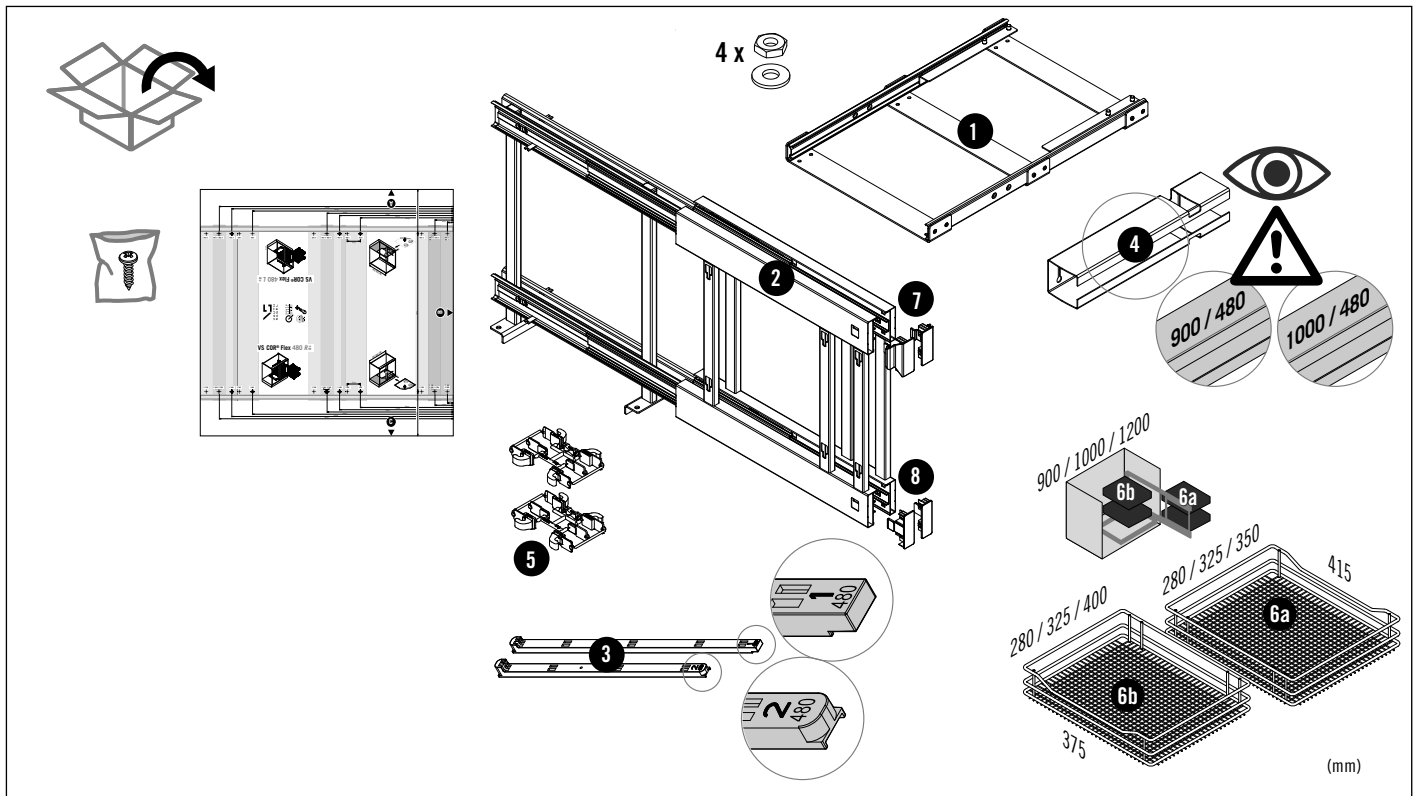

VS COR® Flex 480 L

MONTAGEANLEITUNG / ASSEMBLY MANUAL

**VAUTH
SAGEL**

**VAUTH
SAGEL**
QUALITY
MADE IN GERMANY

KORPUSMASSE CABINET DIMENSIONS

Aufsicht/Top view
Ausführung links/Left hand version

| | C 900 | C 1000 | C 1200 |
|----------|----------|-----------|-----------|
| C | min. 900 | min. 1000 | min. 1000 |
| D | min. 450 | min. 500 | min. 600 |
| W | ≥ 411 | ≥ 461 | ≥ 561 |

MONTAGEANLEITUNG / ASSEMBLY MANUAL

V
V
VAUTH
SAGEL

V
V
VAUTH
SAGEL
QUALITY
MADE IN GERMANY

KORPUSMASSE CABINET DIMENSIONS

Aufsicht/Top view
Ausführung rechts/Right hand version

| | C 900 | C 1000 | C 1200 |
|----------|----------|-----------|-----------|
| C | min. 900 | min. 1000 | min. 1000 |
| D | min. 450 | min. 500 | min. 600 |
| W | ≥ 411 | ≥ 461 | ≥ 561 |

Einbauhöhe:
Installation height:

Seitenansicht/Side view

1

A

B

2

3