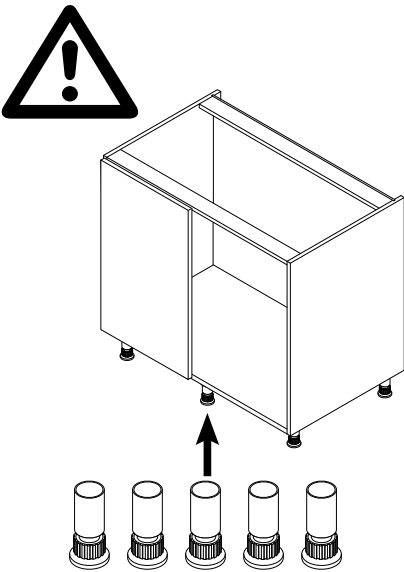

VS COR® Flex 480 L

MONTAGEANLEITUNG / ASSEMBLY MANUAL

**VAUTH
SAGEL**

**VAUTH
SAGEL**
QUALITY
MADE IN GERMANY

KORPUSMASSE CABINET DIMENSIONS

Aufsicht/Top view
Ausführung links/Left hand version

| | C 900 | C 1000 | C 1200 |
|----------|----------|-----------|-----------|
| C | min. 900 | min. 1000 | min. 1000 |
| D | min. 450 | min. 500 | min. 600 |
| W | ≥ 411 | ≥ 461 | ≥ 561 |

MONTAGEANLEITUNG / ASSEMBLY MANUAL

V
V
VAUTH
SAGEL

V
V
VAUTH
SAGEL
QUALITY
MADE IN GERMANY

KORPUSMASSE CABINET DIMENSIONS

Aufsicht/Top view
Ausführung rechts/Right hand version

| | C 900 | C 1000 | C 1200 |
|----------|----------|-----------|-----------|
| C | min. 900 | min. 1000 | min. 1000 |
| D | min. 450 | min. 500 | min. 600 |
| W | ≥ 411 | ≥ 461 | ≥ 561 |

Einbauhöhe:
Installation height:

Seitenansicht/Side view

1

A

B

2

3