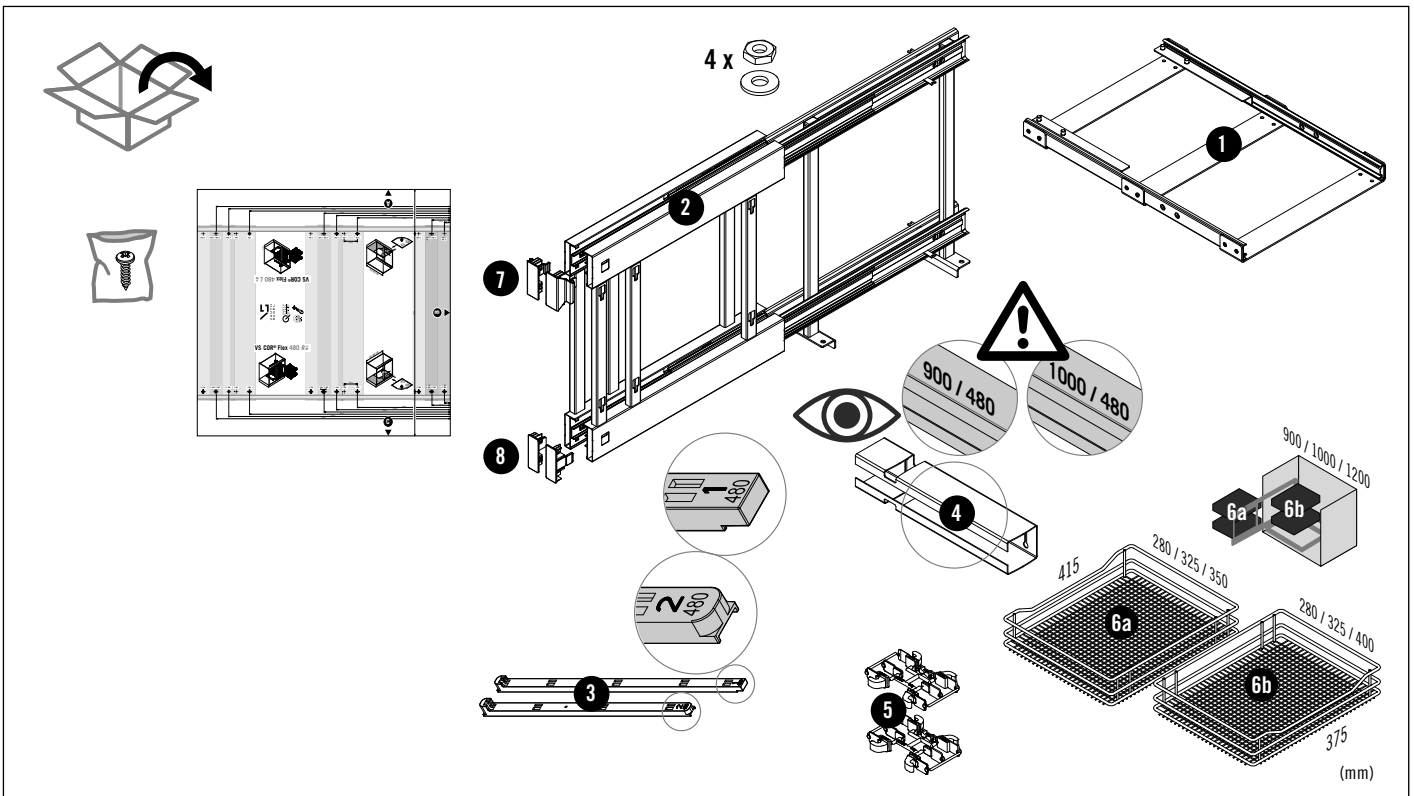

VS COR® Flex 480 L

MONTAGEANLEITUNG / ASSEMBLY MANUAL

**VAUTH
SAGEL**

**VAUTH
SAGEL**
QUALITY
MADE IN GERMANY

KORPUSMASSE CABINET DIMENSIONS

Aufsicht/Top view
Ausführung links/Left hand version

| | C 900 | C 1000 | C 1200 |
|----------|----------|-----------|-----------|
| C | min. 900 | min. 1000 | min. 1000 |
| D | min. 450 | min. 500 | min. 600 |
| W | ≥ 411 | ≥ 461 | ≥ 561 |

Einbauhöhe:
Installation height:

Seitenansicht/Side view

1

A

B

2

3

VS COR® Flex 480 R

MONTAGEANLEITUNG / ASSEMBLY MANUAL

V
V
VAUTH
SAGEL

V
V
VAUTH
SAGEL
QUALITY
MADE IN GERMANY

KORPUSMASSE CABINET DIMENSIONS

Aufsicht/Top view
Ausführung rechts/Right hand version

| | C 900 | C 1000 | C 1200 |
|----------|----------|-----------|-----------|
| C | min. 900 | min. 1000 | min. 1000 |
| D | min. 450 | min. 500 | min. 600 |
| W | ≥ 411 | ≥ 461 | ≥ 561 |

Einbauhöhe:
Installation height:

Seitenansicht/Side view

1

A

B

2

3