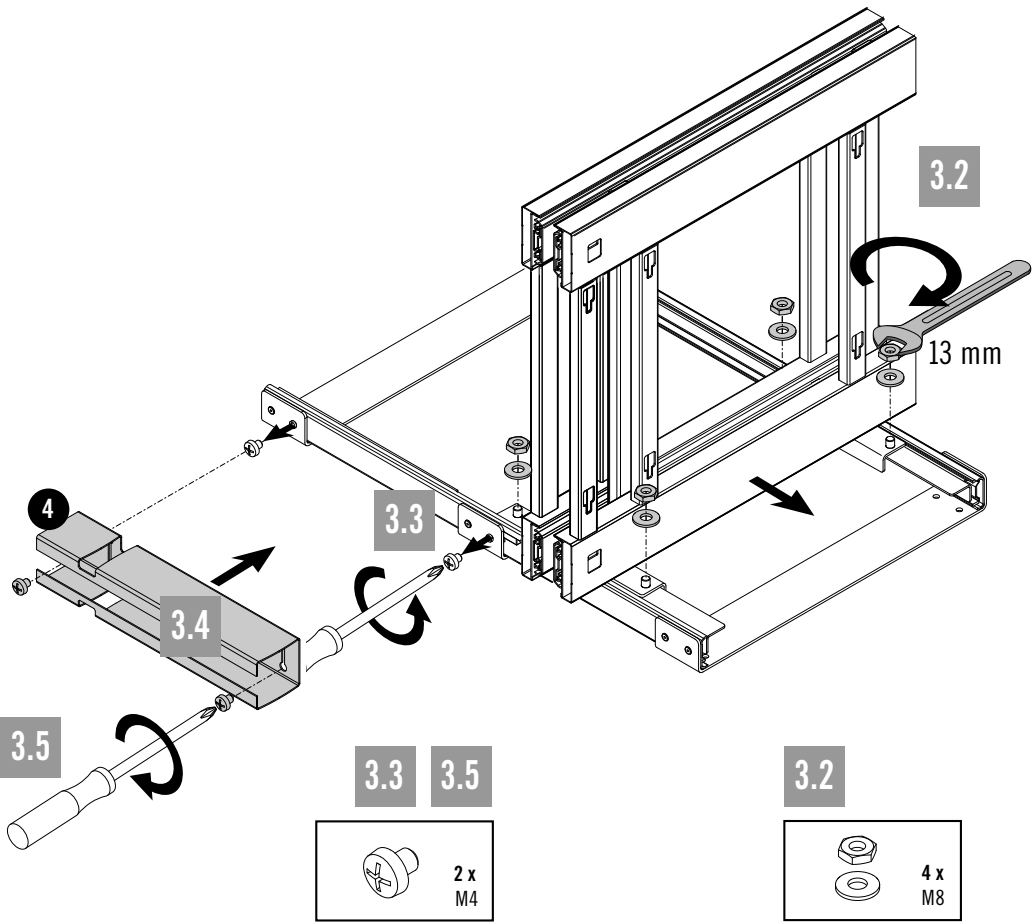

VS COR® Flex 480 L

MONTAGEANLEITUNG / ASSEMBLY MANUAL

**VAUTH
SAGEL**

**VAUTH
SAGEL**
QUALITY
MADE IN GERMANY

KORPUSMASSE CABINET DIMENSIONS

Aufsicht/Top view
Ausführung links/Left hand version

| | C 900 | C 1000 | C 1200 |
|----------|----------|-----------|-----------|
| C | min. 900 | min. 1000 | min. 1000 |
| D | min. 450 | min. 500 | min. 600 |
| W | ≥ 411 | ≥ 461 | ≥ 561 |

Einbauhöhe:
Installation height:

Seitenansicht/Side view

1

A

B

2

3

VS COR® Flex 480 R

MONTAGEANLEITUNG / ASSEMBLY MANUAL

V
V
VAUTH
SAGEL

V
V
VAUTH
SAGEL
QUALITY
MADE IN GERMANY

KORPUSMASSE CABINET DIMENSIONS

Aufsicht/Top view
Ausführung rechts/Right hand version

| | C 900 | C 1000 | C 1200 |
|----------|----------|-----------|-----------|
| C | min. 900 | min. 1000 | min. 1000 |
| D | min. 450 | min. 500 | min. 600 |
| W | ≥ 411 | ≥ 461 | ≥ 561 |

Einbauhöhe:
Installation height:

Seitenansicht/Side view

1

A

B

2

3