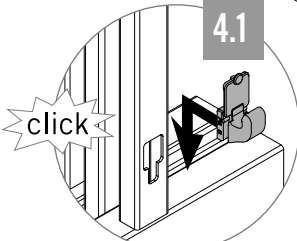

VS COR® Flex 480 L

MONTAGEANLEITUNG / ASSEMBLY MANUAL

**VAUTH
SAGEL**

**VAUTH
SAGEL**
QUALITY
MADE IN GERMANY

KORPUSMASSE CABINET DIMENSIONS

Aufsicht/Top view
Ausführung links/Left hand version

| | C 900 | C 1000 | C 1200 |
|----------|----------|-----------|-----------|
| C | min. 900 | min. 1000 | min. 1000 |
| D | min. 450 | min. 500 | min. 600 |
| W | ≥ 411 | ≥ 461 | ≥ 561 |

Einbauhöhe:
Installation height:

Seitenansicht/Side view

1

A

B

2

3

VS COR® Flex 480 R

MONTAGEANLEITUNG / ASSEMBLY MANUAL

V
V
VAUTH
SAGEL

V
V
VAUTH
SAGEL
QUALITY
MADE IN GERMANY

KORPUSMASSE CABINET DIMENSIONS

Aufsicht/Top view
Ausführung rechts/Right hand version

| | C 900 | C 1000 | C 1200 |
|----------|----------|-----------|-----------|
| C | min. 900 | min. 1000 | min. 1000 |
| D | min. 450 | min. 500 | min. 600 |
| W | ≥ 411 | ≥ 461 | ≥ 561 |