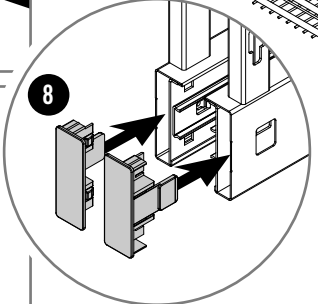

VS COR® Flex 480 L

MONTAGEANLEITUNG / ASSEMBLY MANUAL

**VAUTH
SAGEL**

**VAUTH
SAGEL**
QUALITY
MADE IN GERMANY

KORPUSMASSE CABINET DIMENSIONS

Aufsicht/Top view
Ausführung links/Left hand version

| | C 900 | C 1000 | C 1200 |
|----------|----------|-----------|-----------|
| C | min. 900 | min. 1000 | min. 1000 |
| D | min. 450 | min. 500 | min. 600 |
| W | ≥ 411 | ≥ 461 | ≥ 561 |

Einbauhöhe:
Installation height:

Seitenansicht/Side view

1

A

B

2

3

VS COR® Flex 480 R

MONTAGEANLEITUNG / ASSEMBLY MANUAL

V
V
VAUTH
SAGEL

V
V
VAUTH
SAGEL
QUALITY
MADE IN GERMANY

KORPUSMASSE CABINET DIMENSIONS

Aufsicht/Top view
Ausführung rechts/Right hand version

| | C 900 | C 1000 | C 1200 |
|----------|----------|-----------|-----------|
| C | min. 900 | min. 1000 | min. 1000 |
| D | min. 450 | min. 500 | min. 600 |
| W | ≥ 411 | ≥ 461 | ≥ 561 |

Einbauhöhe:
Installation height:

Seitenansicht/Side view

1

A

B

2

3