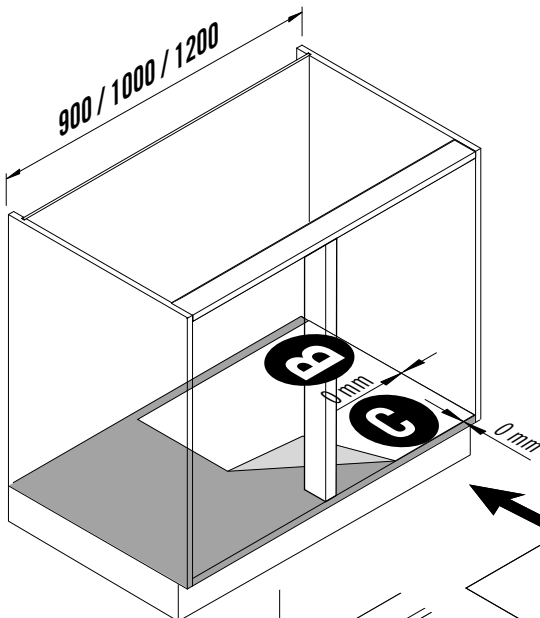

VS COR® Flex 480 L

MONTAGEANLEITUNG / ASSEMBLY MANUAL

**VAUTH
SAGEL**

**VAUTH
SAGEL**
QUALITY
MADE IN GERMANY

KORPUSMASSE CABINET DIMENSIONS

Aufsicht/Top view
Ausführung links/Left hand version

| | C 900 | C 1000 | C 1200 |
|----------|----------|-----------|-----------|
| C | min. 900 | min. 1000 | min. 1000 |
| D | min. 450 | min. 500 | min. 600 |
| W | ≥ 411 | ≥ 461 | ≥ 561 |

MONTAGEANLEITUNG / ASSEMBLY MANUAL

V
V
VAUTH
SAGEL

V
V
VAUTH
SAGEL
QUALITY
MADE IN GERMANY

KORPUSMASSE CABINET DIMENSIONS

Aufsicht/Top view
Ausführung rechts/Right hand version

| | C 900 | C 1000 | C 1200 |
|----------|----------|-----------|-----------|
| C | min. 900 | min. 1000 | min. 1000 |
| D | min. 450 | min. 500 | min. 600 |
| W | ≥ 411 | ≥ 461 | ≥ 561 |

Einbauhöhe:
Installation height:

Seitenansicht/Side view

1

A

B

2

3