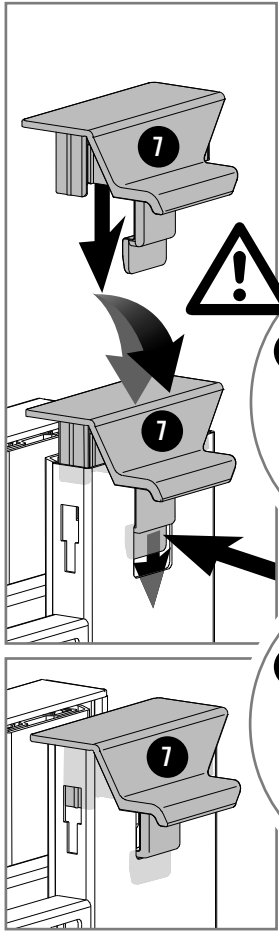

VS COR® Flex 480 L

MONTAGEANLEITUNG / ASSEMBLY MANUAL

**VAUTH
SAGEL**

**VAUTH
SAGEL**
QUALITY
MADE IN GERMANY

KORPUSMASSE CABINET DIMENSIONS

Aufsicht/Top view
Ausführung links/Left hand version

| | C 900 | C 1000 | C 1200 |
|----------|----------|-----------|-----------|
| C | min. 900 | min. 1000 | min. 1000 |
| D | min. 450 | min. 500 | min. 600 |
| W | ≥ 411 | ≥ 461 | ≥ 561 |

Einbauhöhe:
Installation height:

Seitenansicht/Side view

1

A

B

2

3

VS COR® Flex 480 R

MONTAGEANLEITUNG / ASSEMBLY MANUAL

V
V
VAUTH
SAGEL

V
V
VAUTH
SAGEL
QUALITY
MADE IN GERMANY

KORPUSMASSE CABINET DIMENSIONS

Aufsicht/Top view
Ausführung rechts/Right hand version

| | C 900 | C 1000 | C 1200 |
|----------|----------|-----------|-----------|
| C | min. 900 | min. 1000 | min. 1000 |
| D | min. 450 | min. 500 | min. 600 |
| W | ≥ 411 | ≥ 461 | ≥ 561 |

Einbauhöhe:
Installation height:

Seitenansicht/Side view

1

A

B

2

3