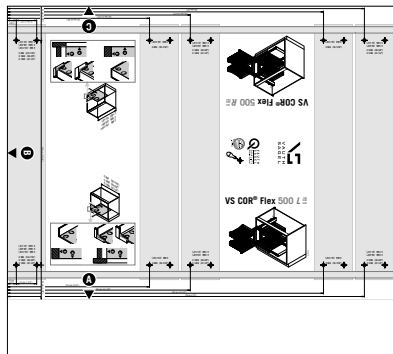

VS COR® Flex 480 L

MONTAGEANLEITUNG / ASSEMBLY MANUAL

**VAUTH
SAGEL**

**VAUTH
SAGEL**
QUALITY
MADE IN GERMANY

KORPUSMASSE CABINET DIMENSIONS

Aufsicht/Top view
Ausführung links/Left hand version

| | C 900 | C 1000 | C 1200 |
|----------|----------|-----------|-----------|
| C | min. 900 | min. 1000 | min. 1000 |
| D | min. 450 | min. 500 | min. 600 |
| W | ≥ 411 | ≥ 461 | ≥ 561 |

Einbauhöhe:
Installation height:

Seitenansicht/Side view

1

A

B

2

3

VS COR® Flex 480 R

MONTAGEANLEITUNG / ASSEMBLY MANUAL

V
V
VAUTH
SAGEL

V
V
VAUTH
SAGEL
QUALITY
MADE IN GERMANY

KORPUSMASSE CABINET DIMENSIONS

Aufsicht/Top view
Ausführung rechts/Right hand version

| | C 900 | C 1000 | C 1200 |
|----------|----------|-----------|-----------|
| C | min. 900 | min. 1000 | min. 1000 |
| D | min. 450 | min. 500 | min. 600 |
| W | ≥ 411 | ≥ 461 | ≥ 561 |

Einbauhöhe:
Installation height:

Seitenansicht/Side view

1

A

B

2

3