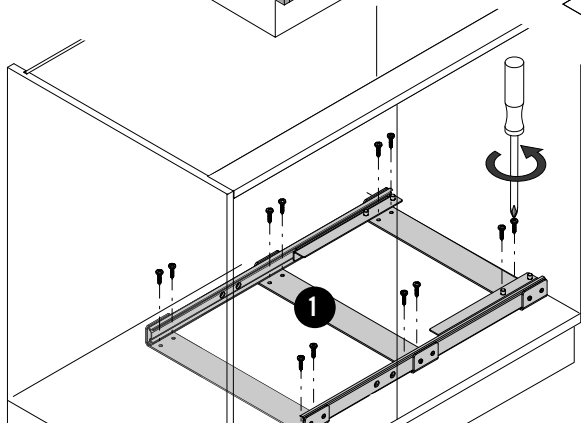

MONTAGEANLEITUNG / ASSEMBLY MANUAL

V
V
VAUTH
SAGEL

V
V
VAUTH
SAGEL
QUALITY
MADE IN GERMANY

KORPUSMASSE CABINET DIMENSIONS

Aufsicht/Top view
Ausführung rechts/Right hand version

| | C 900 | C 1000 | C 1200 |
|----------|----------|-----------|-----------|
| C | min. 900 | min. 1000 | min. 1000 |
| D | min. 450 | min. 500 | min. 600 |
| W | ≥ 411 | ≥ 461 | ≥ 561 |

Einbauhöhe:
Installation height:

Seitenansicht/Side view

1

A

B

2

3