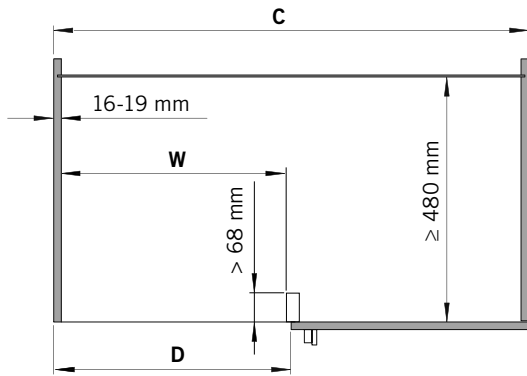

VS COR® Flex 480 L

MONTAGEANLEITUNG / ASSEMBLY MANUAL

**VAUTH
SAGEL**

**VAUTH
SAGEL**
QUALITY
MADE IN GERMANY

KORPUSMASSE CABINET DIMENSIONS

Aufsicht/Top view
Ausführung links/Left hand version

| | C 900 | C 1000 | C 1200 |
|----------|----------|-----------|-----------|
| C | min. 900 | min. 1000 | min. 1000 |
| D | min. 450 | min. 500 | min. 600 |
| W | ≥ 411 | ≥ 461 | ≥ 561 |

Einbauhöhe:
Installation height:

Seitenansicht/Side view

1

A

B

2

3

VS COR® Flex 480 R

MONTAGEANLEITUNG / ASSEMBLY MANUAL

V
V
VAUTH
SAGEL

V
V
VAUTH
SAGEL
QUALITY
MADE IN GERMANY

KORPUSMASSE CABINET DIMENSIONS

Aufsicht/Top view
Ausführung rechts/Right hand version

| | C 900 | C 1000 | C 1200 |
|----------|----------|-----------|-----------|
| C | min. 900 | min. 1000 | min. 1000 |
| D | min. 450 | min. 500 | min. 600 |
| W | ≥ 411 | ≥ 461 | ≥ 561 |

Einbauhöhe:
Installation height:

Seitenansicht/Side view

1

A

B

2

3