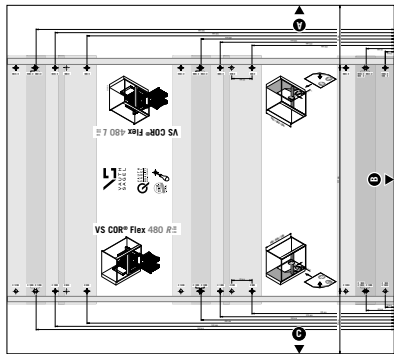

VS COR® Flex 480 L

MONTAGEANLEITUNG / ASSEMBLY MANUAL

**VAUTH
SAGEL**

**VAUTH
SAGEL**
QUALITY
MADE IN GERMANY

KORPUSMASSE CABINET DIMENSIONS

Aufsicht/Top view
Ausführung links/Left hand version

| | C 900 | C 1000 | C 1200 |
|----------|----------|-----------|-----------|
| C | min. 900 | min. 1000 | min. 1000 |
| D | min. 450 | min. 500 | min. 600 |
| W | ≥ 411 | ≥ 461 | ≥ 561 |

MONTAGEANLEITUNG / ASSEMBLY MANUAL

V
V
VAUTH
SAGEL

V
V
VAUTH
SAGEL
QUALITY
MADE IN GERMANY

KORPUSMASSE CABINET DIMENSIONS

Aufsicht/Top view
Ausführung rechts/Right hand version

| | C 900 | C 1000 | C 1200 |
|----------|----------|-----------|-----------|
| C | min. 900 | min. 1000 | min. 1000 |
| D | min. 450 | min. 500 | min. 600 |
| W | ≥ 411 | ≥ 461 | ≥ 561 |

Einbauhöhe:
Installation height:

Seitenansicht/Side view

1

A

B

2

3