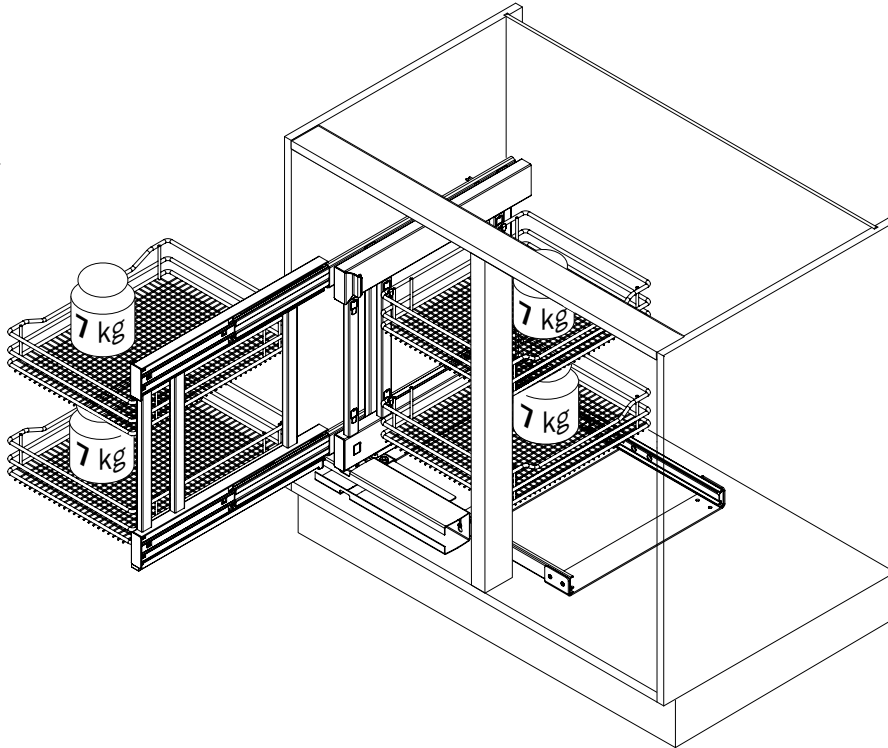

VS COR® Flex 480 L

MONTAGEANLEITUNG / ASSEMBLY MANUAL

**VAUTH
SAGEL**

**VAUTH
SAGEL**
QUALITY
MADE IN GERMANY

KORPUSMASSE CABINET DIMENSIONS

Aufsicht/Top view
Ausführung links/Left hand version

| | C 900 | C 1000 | C 1200 |
|----------|----------|-----------|-----------|
| C | min. 900 | min. 1000 | min. 1000 |
| D | min. 450 | min. 500 | min. 600 |
| W | ≥ 411 | ≥ 461 | ≥ 561 |

Einbauhöhe:
Installation height:

Seitenansicht/Side view

1

A

B

2

3

VS COR® Flex 480 R

MONTAGEANLEITUNG / ASSEMBLY MANUAL

V
V
VAUTH
SAGEL

V
V
VAUTH
SAGEL
QUALITY
MADE IN GERMANY

KORPUSMASSE CABINET DIMENSIONS

Aufsicht/Top view
Ausführung rechts/Right hand version

| | C 900 | C 1000 | C 1200 |
|----------|----------|-----------|-----------|
| C | min. 900 | min. 1000 | min. 1000 |
| D | min. 450 | min. 500 | min. 600 |
| W | ≥ 411 | ≥ 461 | ≥ 561 |

Einbauhöhe:
Installation height:

Seitenansicht/Side view

1

A

B

2

3