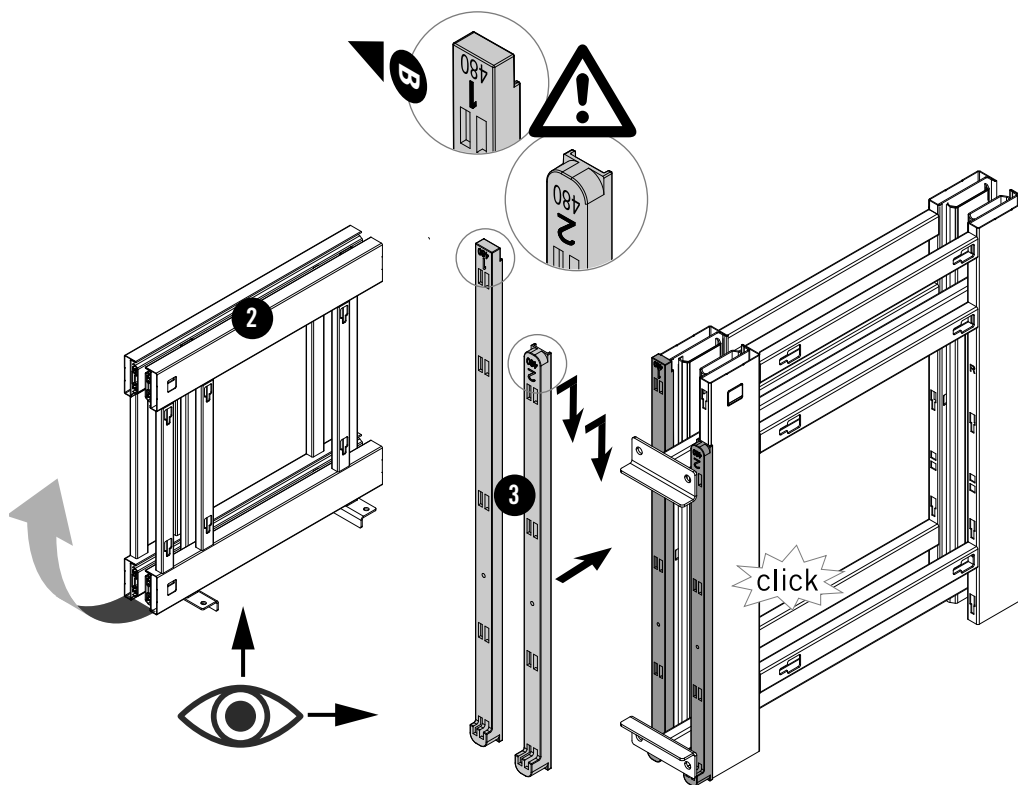

VS COR® Flex 480 L

MONTAGEANLEITUNG / ASSEMBLY MANUAL

**VAUTH
SAGEL**

**VAUTH
SAGEL**
QUALITY
MADE IN GERMANY

KORPUSMASSE CABINET DIMENSIONS

Aufsicht/Top view
Ausführung links/Left hand version

| | C 900 | C 1000 | C 1200 |
|----------|----------|-----------|-----------|
| C | min. 900 | min. 1000 | min. 1000 |
| D | min. 450 | min. 500 | min. 600 |
| W | ≥ 411 | ≥ 461 | ≥ 561 |

Einbauhöhe:
Installation height:

Seitenansicht/Side view

1

A

B

2

3

VS COR® Flex 480 R

MONTAGEANLEITUNG / ASSEMBLY MANUAL

V
V
VAUTH
SAGEL

V
V
VAUTH
SAGEL
QUALITY
MADE IN GERMANY

KORPUSMASSE CABINET DIMENSIONS

Aufsicht/Top view
Ausführung rechts/Right hand version

| | C 900 | C 1000 | C 1200 |
|----------|----------|-----------|-----------|
| C | min. 900 | min. 1000 | min. 1000 |
| D | min. 450 | min. 500 | min. 600 |
| W | ≥ 411 | ≥ 461 | ≥ 561 |

Einbauhöhe:
Installation height:

Seitenansicht/Side view

1

A

B

2

3