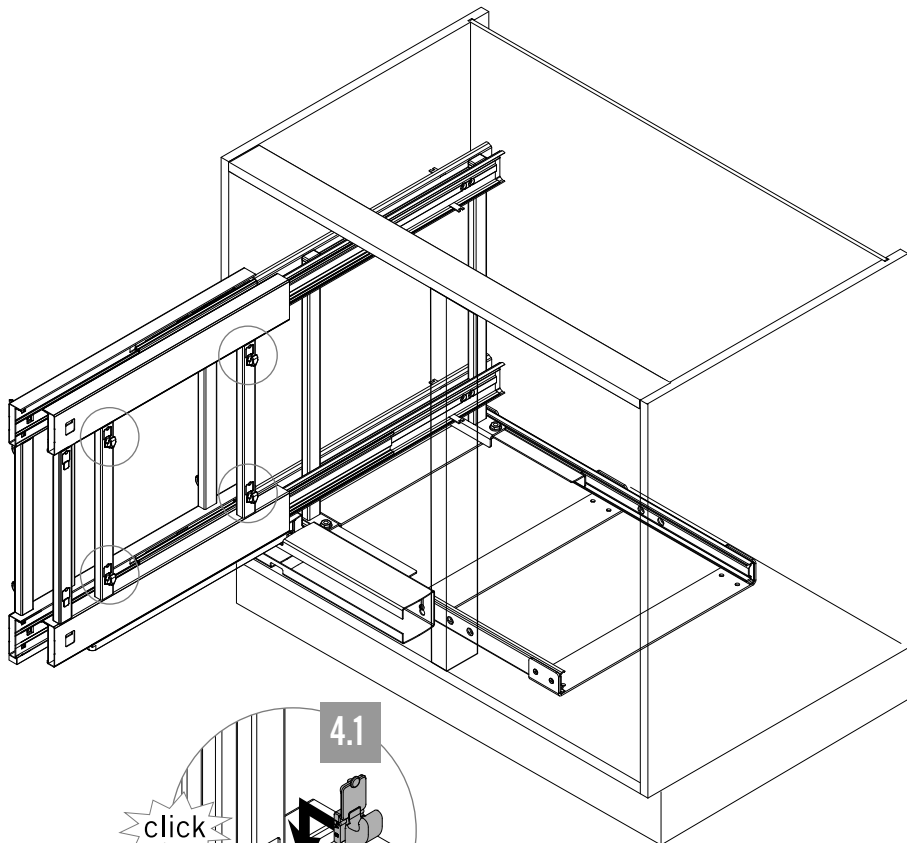

VS COR® Flex 480 L

MONTAGEANLEITUNG / ASSEMBLY MANUAL

**VAUTH
SAGEL**

**VAUTH
SAGEL**
QUALITY
MADE IN GERMANY

KORPUSMASSE CABINET DIMENSIONS

Aufsicht/Top view
Ausführung links/Left hand version

| | C 900 | C 1000 | C 1200 |
|----------|----------|-----------|-----------|
| C | min. 900 | min. 1000 | min. 1000 |
| D | min. 450 | min. 500 | min. 600 |
| W | ≥ 411 | ≥ 461 | ≥ 561 |

Einbauhöhe:
Installation height:

Seitenansicht/Side view

1

A

B

2

3

VS COR® Flex 480 R

MONTAGEANLEITUNG / ASSEMBLY MANUAL

V
V
VAUTH
SAGEL

V
V
VAUTH
SAGEL
QUALITY
MADE IN GERMANY

KORPUSMASSE CABINET DIMENSIONS

Aufsicht/Top view
Ausführung rechts/Right hand version

| | C 900 | C 1000 | C 1200 |
|----------|----------|-----------|-----------|
| C | min. 900 | min. 1000 | min. 1000 |
| D | min. 450 | min. 500 | min. 600 |
| W | ≥ 411 | ≥ 461 | ≥ 561 |

Einbauhöhe:
Installation height:

Seitenansicht/Side view

1

A

B

2

3