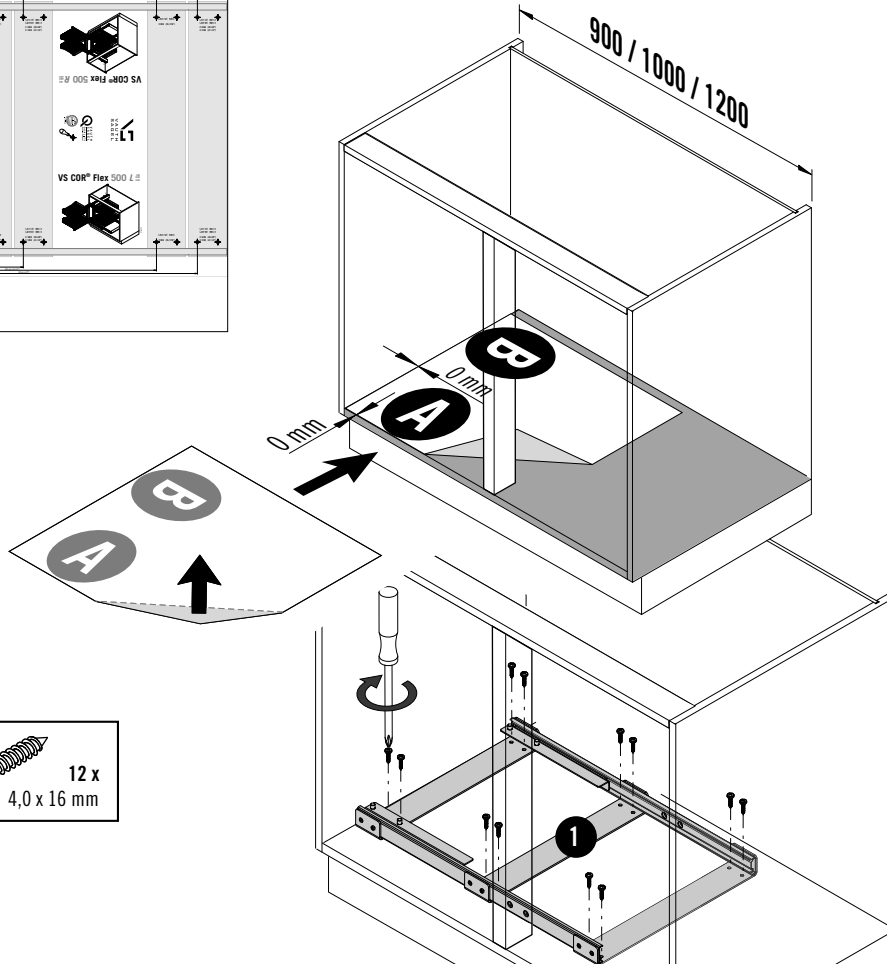

VS COR® Flex 480 L

MONTAGEANLEITUNG / ASSEMBLY MANUAL

**VAUTH
SAGEL**

**VAUTH
SAGEL**
QUALITY
MADE IN GERMANY

KORPUSMASSE CABINET DIMENSIONS

Aufsicht/Top view
Ausführung links/Left hand version

| | C 900 | C 1000 | C 1200 |
|----------|----------|-----------|-----------|
| C | min. 900 | min. 1000 | min. 1000 |
| D | min. 450 | min. 500 | min. 600 |
| W | ≥ 411 | ≥ 461 | ≥ 561 |

Einbauhöhe:
Installation height:

Seitenansicht/Side view

1

A

B

2

3

VS COR® Flex 480 R

MONTAGEANLEITUNG / ASSEMBLY MANUAL

V
V
VAUTH
SAGEL

V
V
VAUTH
SAGEL
QUALITY
MADE IN GERMANY

KORPUSMASSE CABINET DIMENSIONS

Aufsicht/Top view
Ausführung rechts/Right hand version

| | C 900 | C 1000 | C 1200 |
|----------|----------|-----------|-----------|
| C | min. 900 | min. 1000 | min. 1000 |
| D | min. 450 | min. 500 | min. 600 |
| W | ≥ 411 | ≥ 461 | ≥ 561 |

Einbauhöhe:
Installation height:

Seitenansicht/Side view

1

A

B

2

3