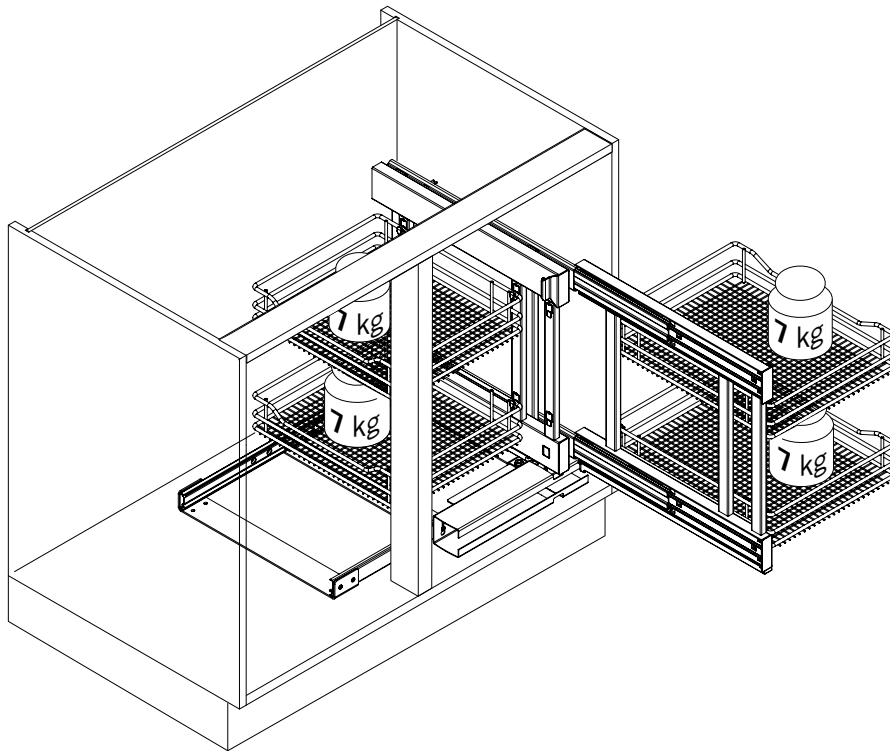

VS COR® Flex 480 L

MONTAGEANLEITUNG / ASSEMBLY MANUAL

**VAUTH
SAGEL**

**VAUTH
SAGEL**
QUALITY
MADE IN GERMANY

KORPUSMASSE CABINET DIMENSIONS

Aufsicht/Top view
Ausführung links/Left hand version

| | C 900 | C 1000 | C 1200 |
|----------|----------|-----------|-----------|
| C | min. 900 | min. 1000 | min. 1000 |
| D | min. 450 | min. 500 | min. 600 |
| W | ≥ 411 | ≥ 461 | ≥ 561 |

Einbauhöhe:
Installation height:

Seitenansicht/Side view

1

A

B

2

3

VS COR® Flex 480 R

MONTAGEANLEITUNG / ASSEMBLY MANUAL

V
V
VAUTH
SAGEL

V
V
VAUTH
SAGEL
QUALITY
MADE IN GERMANY

KORPUSMASSE CABINET DIMENSIONS

Aufsicht/Top view
Ausführung rechts/Right hand version

| | C 900 | C 1000 | C 1200 |
|----------|----------|-----------|-----------|
| C | min. 900 | min. 1000 | min. 1000 |
| D | min. 450 | min. 500 | min. 600 |
| W | ≥ 411 | ≥ 461 | ≥ 561 |

Einbauhöhe:
Installation height:

Seitenansicht/Side view

1

A

B

2

3