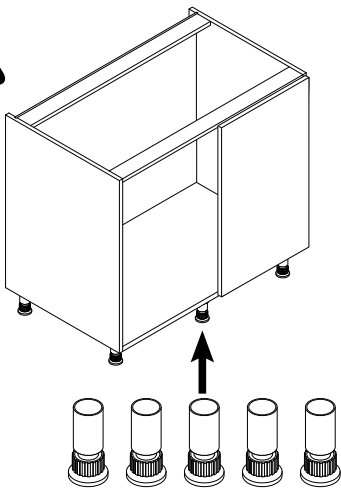

VS COR® Flex 480 L

MONTAGEANLEITUNG / ASSEMBLY MANUAL

**VAUTH
SAGEL**

**VAUTH
SAGEL**
QUALITY
MADE IN GERMANY

KORPUSMASSE CABINET DIMENSIONS

Aufsicht/Top view
Ausführung links/Left hand version

| | C 900 | C 1000 | C 1200 |
|----------|----------|-----------|-----------|
| C | min. 900 | min. 1000 | min. 1000 |
| D | min. 450 | min. 500 | min. 600 |
| W | ≥ 411 | ≥ 461 | ≥ 561 |

Einbauhöhe:
Installation height:

Seitenansicht/Side view

1

A

B

2

3

VS COR® Flex 480 R

MONTAGEANLEITUNG / ASSEMBLY MANUAL

V
V
VAUTH
SAGEL

V
V
VAUTH
SAGEL
QUALITY
MADE IN GERMANY

KORPUSMASSE CABINET DIMENSIONS

Aufsicht/Top view
Ausführung rechts/Right hand version

| | C 900 | C 1000 | C 1200 |
|----------|----------|-----------|-----------|
| C | min. 900 | min. 1000 | min. 1000 |
| D | min. 450 | min. 500 | min. 600 |
| W | ≥ 411 | ≥ 461 | ≥ 561 |

Einbauhöhe:
Installation height:

Seitenansicht/Side view

1

A

B

2

3