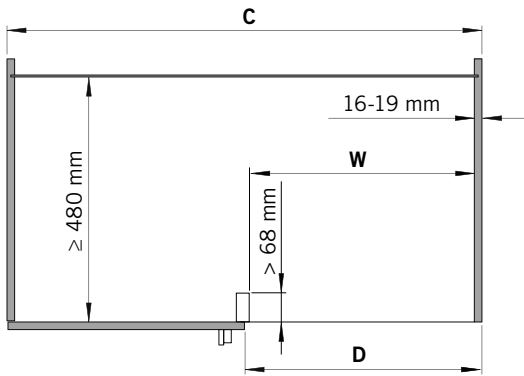

VS COR® Flex 480 L

MONTAGEANLEITUNG / ASSEMBLY MANUAL

**VAUTH
SAGEL**

**VAUTH
SAGEL**
QUALITY
MADE IN GERMANY

KORPUSMASSE CABINET DIMENSIONS

Aufsicht/Top view
Ausführung links/Left hand version

| | C 900 | C 1000 | C 1200 |
|----------|----------|-----------|-----------|
| C | min. 900 | min. 1000 | min. 1000 |
| D | min. 450 | min. 500 | min. 600 |
| W | ≥ 411 | ≥ 461 | ≥ 561 |

Einbauhöhe:
Installation height:

Seitenansicht/Side view

1

A

B

2

3

VS COR® Flex 480 R

MONTAGEANLEITUNG / ASSEMBLY MANUAL

V
V
VAUTH
SAGEL

V
V
VAUTH
SAGEL
QUALITY
MADE IN GERMANY

KORPUSMASSE CABINET DIMENSIONS

Aufsicht/Top view
Ausführung rechts/Right hand version

| | C 900 | C 1000 | C 1200 |
|----------|----------|-----------|-----------|
| C | min. 900 | min. 1000 | min. 1000 |
| D | min. 450 | min. 500 | min. 600 |
| W | ≥ 411 | ≥ 461 | ≥ 561 |

Einbauhöhe:
Installation height:

Seitenansicht/Side view

1

A

B

2

3