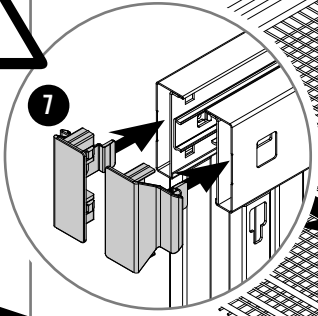

VS COR® Flex 480 L

MONTAGEANLEITUNG / ASSEMBLY MANUAL

**VAUTH
SAGEL**

**VAUTH
SAGEL**
QUALITY
MADE IN GERMANY

KORPUSMASSE CABINET DIMENSIONS

Aufsicht/Top view
Ausführung links/Left hand version

| | C 900 | C 1000 | C 1200 |
|----------|----------|-----------|-----------|
| C | min. 900 | min. 1000 | min. 1000 |
| D | min. 450 | min. 500 | min. 600 |
| W | ≥ 411 | ≥ 461 | ≥ 561 |

Einbauhöhe:
Installation height:

Seitenansicht/Side view

1

A

B

2

3

VS COR® Flex 480 R

MONTAGEANLEITUNG / ASSEMBLY MANUAL

V
V
VAUTH
SAGEL

V
V
VAUTH
SAGEL
QUALITY
MADE IN GERMANY

KORPUSMASSE CABINET DIMENSIONS

Aufsicht/Top view
Ausführung rechts/Right hand version

| | C 900 | C 1000 | C 1200 |
|----------|----------|-----------|-----------|
| C | min. 900 | min. 1000 | min. 1000 |
| D | min. 450 | min. 500 | min. 600 |
| W | ≥ 411 | ≥ 461 | ≥ 561 |

Einbauhöhe:
Installation height:

Seitenansicht/Side view

1

A

B

2

3