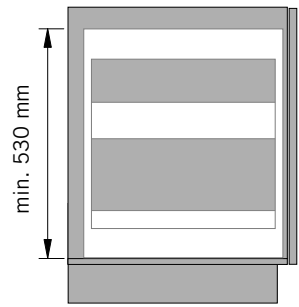

VS COR® Flex 480 L

MONTAGEANLEITUNG / ASSEMBLY MANUAL

**VAUTH
SAGEL**

**VAUTH
SAGEL**
QUALITY
MADE IN GERMANY

KORPUSMASSE CABINET DIMENSIONS

Aufsicht/Top view
Ausführung links/Left hand version

| | C 900 | C 1000 | C 1200 |
|----------|----------|-----------|-----------|
| C | min. 900 | min. 1000 | min. 1000 |
| D | min. 450 | min. 500 | min. 600 |
| W | ≥ 411 | ≥ 461 | ≥ 561 |

Einbauhöhe:
Installation height:

Seitenansicht/Side view

1

A

B

2

3

VS COR® Flex 480 R

MONTAGEANLEITUNG / ASSEMBLY MANUAL

V
V
VAUTH
SAGEL

V
V
VAUTH
SAGEL
QUALITY
MADE IN GERMANY

KORPUSMASSE CABINET DIMENSIONS

Aufsicht/Top view
Ausführung rechts/Right hand version

| | C 900 | C 1000 | C 1200 |
|----------|----------|-----------|-----------|
| C | min. 900 | min. 1000 | min. 1000 |
| D | min. 450 | min. 500 | min. 600 |
| W | ≥ 411 | ≥ 461 | ≥ 561 |

Einbauhöhe:
Installation height:

Seitenansicht/Side view

1

A

B

2

3