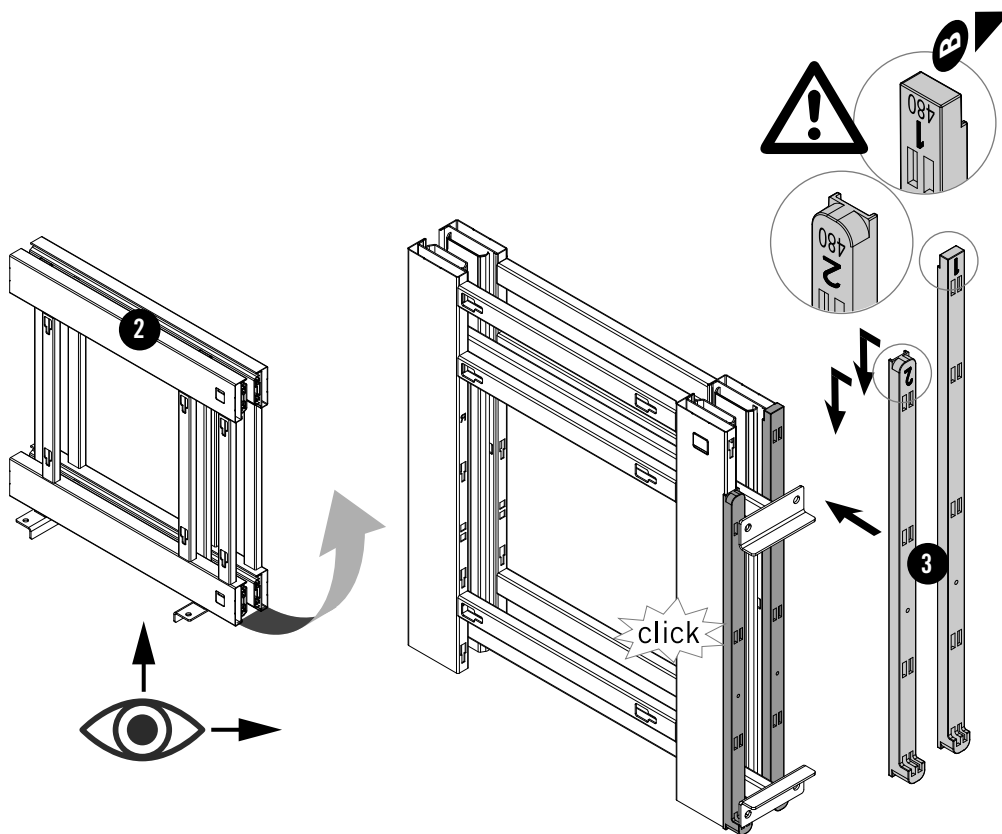

MONTAGEANLEITUNG / ASSEMBLY MANUAL

V
V
VAUTH
SAGEL

V
V
VAUTH
SAGEL
QUALITY
MADE IN GERMANY

KORPUSMASSE CABINET DIMENSIONS

Aufsicht/Top view
Ausführung rechts/Right hand version

| | C 900 | C 1000 | C 1200 |
|----------|----------|-----------|-----------|
| C | min. 900 | min. 1000 | min. 1000 |
| D | min. 450 | min. 500 | min. 600 |
| W | ≥ 411 | ≥ 461 | ≥ 561 |

Einbauhöhe:
Installation height:

Seitenansicht/Side view

1

A

B

2

3