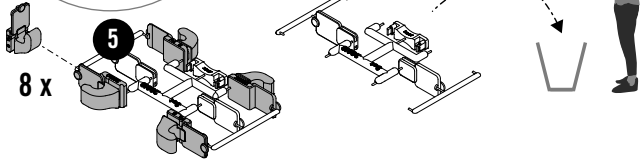

VS COR® Flex 480 L

MONTAGEANLEITUNG / ASSEMBLY MANUAL

**VAUTH
SAGEL**

**VAUTH
SAGEL**
QUALITY
MADE IN GERMANY

KORPUSMASSE CABINET DIMENSIONS

Aufsicht/Top view
Ausführung links/Left hand version

| | C 900 | C 1000 | C 1200 |
|----------|----------|-----------|-----------|
| C | min. 900 | min. 1000 | min. 1000 |
| D | min. 450 | min. 500 | min. 600 |
| W | ≥ 411 | ≥ 461 | ≥ 561 |

Einbauhöhe:
Installation height:

Seitenansicht/Side view

1

A

B

2

3

VS COR® Flex 480 R

MONTAGEANLEITUNG / ASSEMBLY MANUAL

V
V
VAUTH
SAGEL

V
V
VAUTH
SAGEL
QUALITY
MADE IN GERMANY

KORPUSMASSE CABINET DIMENSIONS

Aufsicht/Top view
Ausführung rechts/Right hand version

| | C 900 | C 1000 | C 1200 |
|----------|----------|-----------|-----------|
| C | min. 900 | min. 1000 | min. 1000 |
| D | min. 450 | min. 500 | min. 600 |
| W | ≥ 411 | ≥ 461 | ≥ 561 |

Einbauhöhe:
Installation height:

Seitenansicht/Side view

1

A

B

2

3