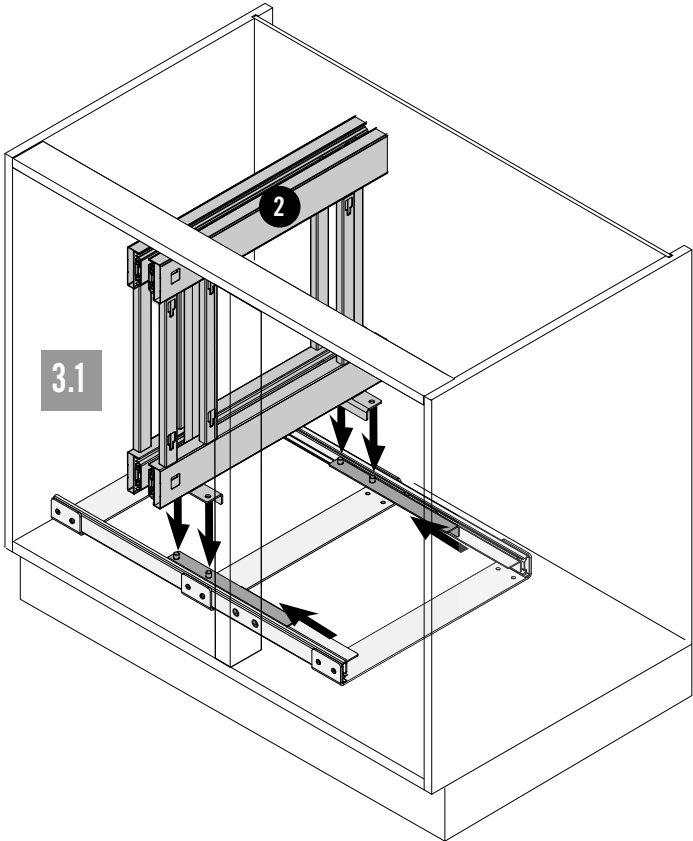

VS COR® Flex 480 L

MONTAGEANLEITUNG / ASSEMBLY MANUAL

**VAUTH
SAGEL**

**VAUTH
SAGEL**
QUALITY
MADE IN GERMANY

KORPUSMASSE CABINET DIMENSIONS

Aufsicht/Top view
Ausführung links/Left hand version

| | C 900 | C 1000 | C 1200 |
|----------|----------|-----------|-----------|
| C | min. 900 | min. 1000 | min. 1000 |
| D | min. 450 | min. 500 | min. 600 |
| W | ≥ 411 | ≥ 461 | ≥ 561 |

Einbauhöhe:
Installation height:

Seitenansicht/Side view

1

A

B

2

3

VS COR® Flex 480 R

MONTAGEANLEITUNG / ASSEMBLY MANUAL

V
V
VAUTH
SAGEL

V
V
VAUTH
SAGEL
QUALITY
MADE IN GERMANY

KORPUSMASSE CABINET DIMENSIONS

Aufsicht/Top view
Ausführung rechts/Right hand version

| | C 900 | C 1000 | C 1200 |
|----------|----------|-----------|-----------|
| C | min. 900 | min. 1000 | min. 1000 |
| D | min. 450 | min. 500 | min. 600 |
| W | ≥ 411 | ≥ 461 | ≥ 561 |

Einbauhöhe:
Installation height:

Seitenansicht/Side view

1

A

B

2

3