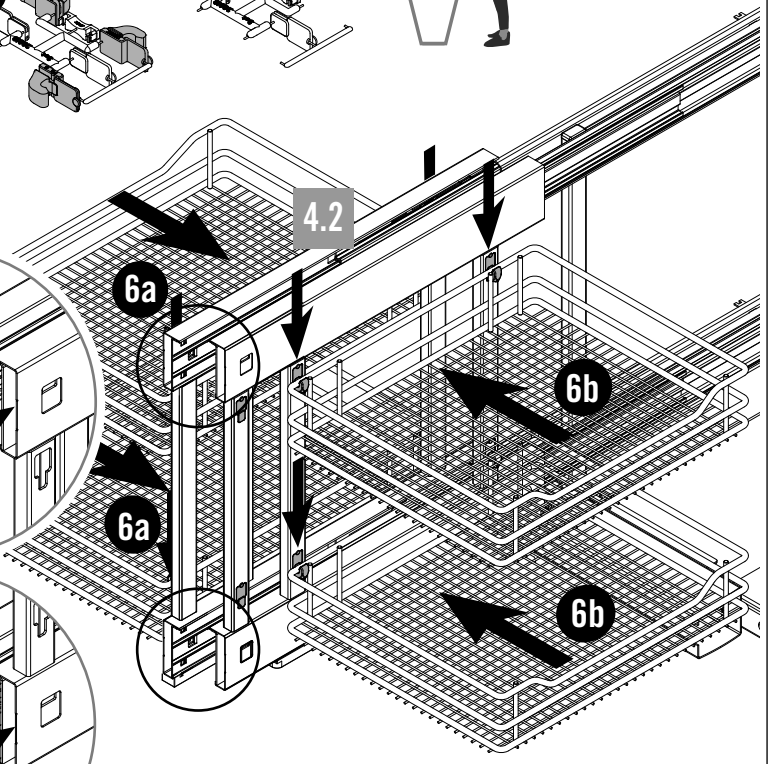

VS COR® Flex 480 L

MONTAGEANLEITUNG / ASSEMBLY MANUAL

**VAUTH
SAGEL**

**VAUTH
SAGEL**
QUALITY
MADE IN GERMANY

KORPUSMASSE CABINET DIMENSIONS

Aufsicht/Top view
Ausführung links/Left hand version

| | C 900 | C 1000 | C 1200 |
|----------|----------|-----------|-----------|
| C | min. 900 | min. 1000 | min. 1000 |
| D | min. 450 | min. 500 | min. 600 |
| W | ≥ 411 | ≥ 461 | ≥ 561 |

Einbauhöhe:
Installation height:

Seitenansicht/Side view

1

A

B

2

3

VS COR® Flex 480 R

MONTAGEANLEITUNG / ASSEMBLY MANUAL

V
V
VAUTH
SAGEL

V
V
VAUTH
SAGEL
QUALITY
MADE IN GERMANY

KORPUSMASSE CABINET DIMENSIONS

Aufsicht/Top view
Ausführung rechts/Right hand version

| | C 900 | C 1000 | C 1200 |
|----------|----------|-----------|-----------|
| C | min. 900 | min. 1000 | min. 1000 |
| D | min. 450 | min. 500 | min. 600 |
| W | ≥ 411 | ≥ 461 | ≥ 561 |

Einbauhöhe:
Installation height:

Seitenansicht/Side view

1

A

B

2

3