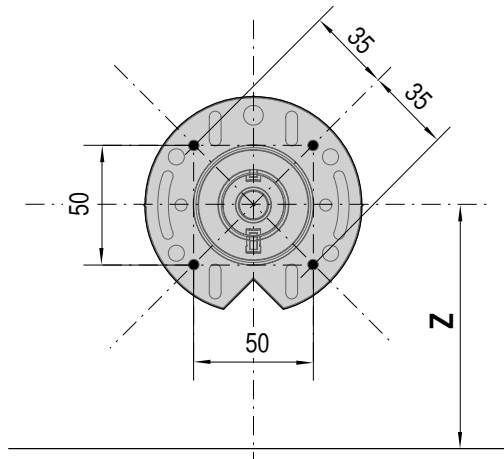

# VS COR® Wheel 4/4

MONTAGEANLEITUNG / ASSEMBLY MANUAL

| A x A       | D   | Z    |
|-------------|-----|------|
| 600 x 600   | 460 | ≥240 |
| 650 x 650   | 460 | ≥240 |
| 800 x 800   | 600 | ≥315 |
| 800 x 800   | 720 | ≥375 |
| 900 x 900   | 720 | ≥375 |
| 1050 x 1050 | 820 | ≥425 |

(mm)

1

| A x A       | D   | Z     |
|-------------|-----|-------|
| 600 x 600   | 460 | ≥ 240 |
| 650 x 650   | 460 | ≥ 240 |
| 800 x 800   | 600 | ≥ 315 |
| 800 x 800   | 720 | ≥ 375 |
| 900 x 900   | 720 | ≥ 375 |
| 1050 x 1050 | 820 | ≥ 425 |

(mm)

2

3

4