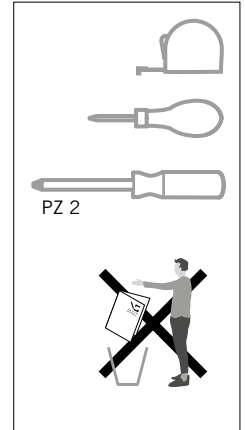

# VS COR® Wheel 4/4

MONTAGEANLEITUNG / ASSEMBLY MANUAL

| A x A       | D   | Z    |
|-------------|-----|------|
| 600 x 600   | 460 | ≥240 |
| 650 x 650   | 460 | ≥240 |
| 800 x 800   | 600 | ≥315 |
| 800 x 800   | 720 | ≥375 |
| 900 x 900   | 720 | ≥375 |
| 1050 x 1050 | 820 | ≥425 |

(mm)

1

| A x A       | D   | Z     |
|-------------|-----|-------|
| 600 x 600   | 460 | ≥ 240 |
| 650 x 650   | 460 | ≥ 240 |
| 800 x 800   | 600 | ≥ 315 |
| 800 x 800   | 720 | ≥ 375 |
| 900 x 900   | 720 | ≥ 375 |
| 1050 x 1050 | 820 | ≥ 425 |

(mm)

2

3

4