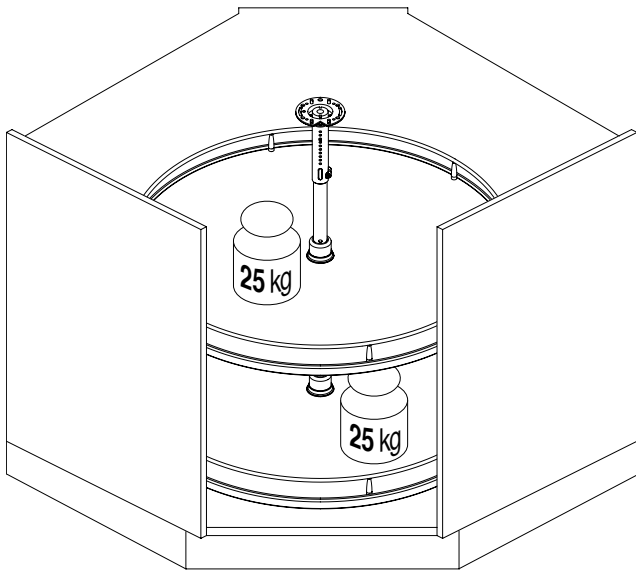

# VS COR® Wheel 4/4

MONTAGEANLEITUNG / ASSEMBLY MANUAL

| A x A       | D   | Z    |
|-------------|-----|------|
| 600 x 600   | 460 | ≥240 |
| 650 x 650   | 460 | ≥240 |
| 800 x 800   | 600 | ≥315 |
| 800 x 800   | 720 | ≥375 |
| 900 x 900   | 720 | ≥375 |
| 1050 x 1050 | 820 | ≥425 |

(mm)

1

| A x A       | D   | Z     |
|-------------|-----|-------|
| 600 x 600   | 460 | ≥ 240 |
| 650 x 650   | 460 | ≥ 240 |
| 800 x 800   | 600 | ≥ 315 |
| 800 x 800   | 720 | ≥ 375 |
| 900 x 900   | 720 | ≥ 375 |
| 1050 x 1050 | 820 | ≥ 425 |

(mm)

2

3

4