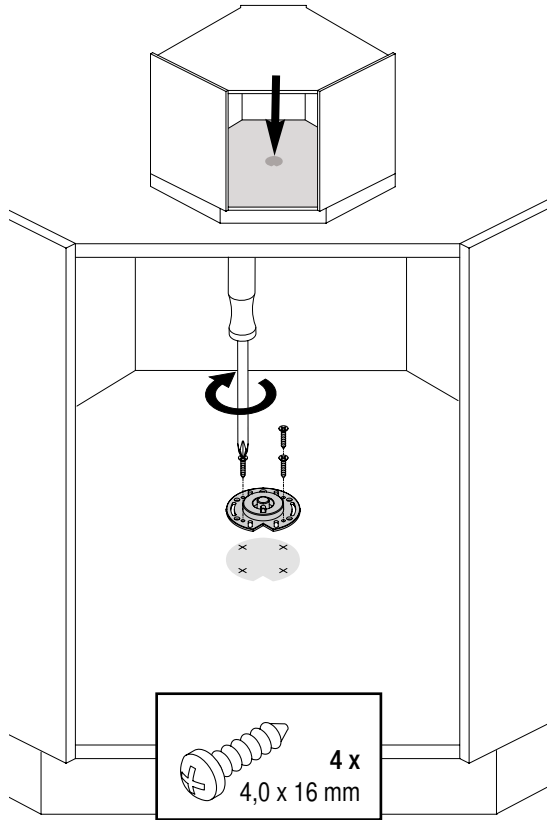

# VS COR® Wheel 4/4

MONTAGEANLEITUNG / ASSEMBLY MANUAL

| A x A       | D   | Z    |
|-------------|-----|------|
| 600 x 600   | 460 | ≥240 |
| 650 x 650   | 460 | ≥240 |
| 800 x 800   | 600 | ≥315 |
| 800 x 800   | 720 | ≥375 |
| 900 x 900   | 720 | ≥375 |
| 1050 x 1050 | 820 | ≥425 |

(mm)

1

| A x A       | D   | Z     |
|-------------|-----|-------|
| 600 x 600   | 460 | ≥ 240 |
| 650 x 650   | 460 | ≥ 240 |
| 800 x 800   | 600 | ≥ 315 |
| 800 x 800   | 720 | ≥ 375 |
| 900 x 900   | 720 | ≥ 375 |
| 1050 x 1050 | 820 | ≥ 425 |

(mm)

2

3

4