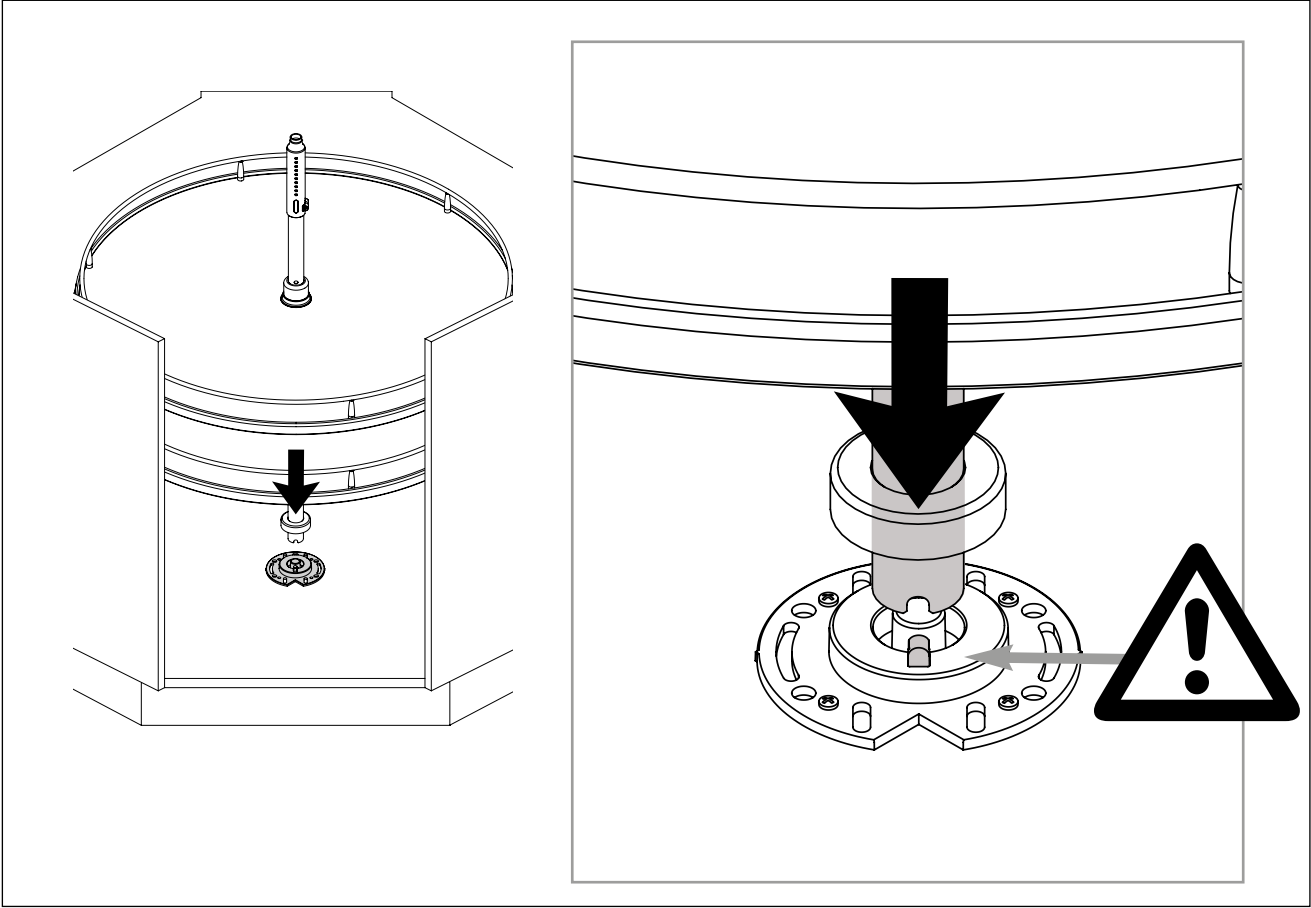

# VS COR® Wheel 4/4

MONTAGEANLEITUNG / ASSEMBLY MANUAL

| A x A       | D   | Z    |
|-------------|-----|------|
| 600 x 600   | 460 | ≥240 |
| 650 x 650   | 460 | ≥240 |
| 800 x 800   | 600 | ≥315 |
| 800 x 800   | 720 | ≥375 |
| 900 x 900   | 720 | ≥375 |
| 1050 x 1050 | 820 | ≥425 |

(mm)

1

| A x A       | D   | Z     |
|-------------|-----|-------|
| 600 x 600   | 460 | ≥ 240 |
| 650 x 650   | 460 | ≥ 240 |
| 800 x 800   | 600 | ≥ 315 |
| 800 x 800   | 720 | ≥ 375 |
| 900 x 900   | 720 | ≥ 375 |
| 1050 x 1050 | 820 | ≥ 425 |

(mm)

2

3

4