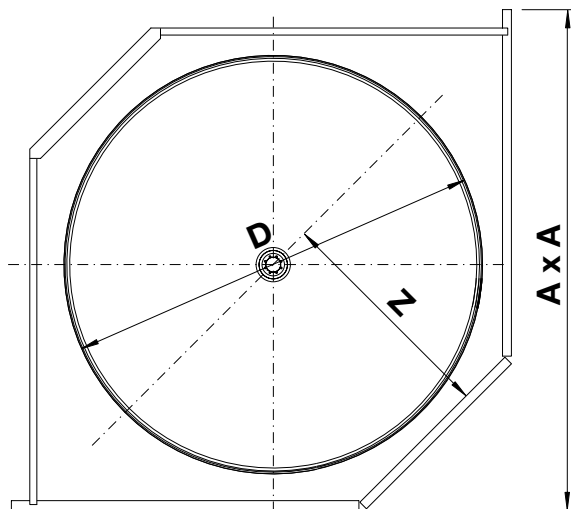

# VS COR® Wheel 4/4

MONTAGEANLEITUNG / ASSEMBLY MANUAL

| A x A       | D   | Z    |
|-------------|-----|------|
| 600 x 600   | 460 | ≥240 |
| 650 x 650   | 460 | ≥240 |
| 800 x 800   | 600 | ≥315 |
| 800 x 800   | 720 | ≥375 |
| 900 x 900   | 720 | ≥375 |
| 1050 x 1050 | 820 | ≥425 |

(mm)

1

| A x A       | D   | Z     |
|-------------|-----|-------|
| 600 x 600   | 460 | ≥ 240 |
| 650 x 650   | 460 | ≥ 240 |
| 800 x 800   | 600 | ≥ 315 |
| 800 x 800   | 720 | ≥ 375 |
| 900 x 900   | 720 | ≥ 375 |
| 1050 x 1050 | 820 | ≥ 425 |

(mm)

2

3

4