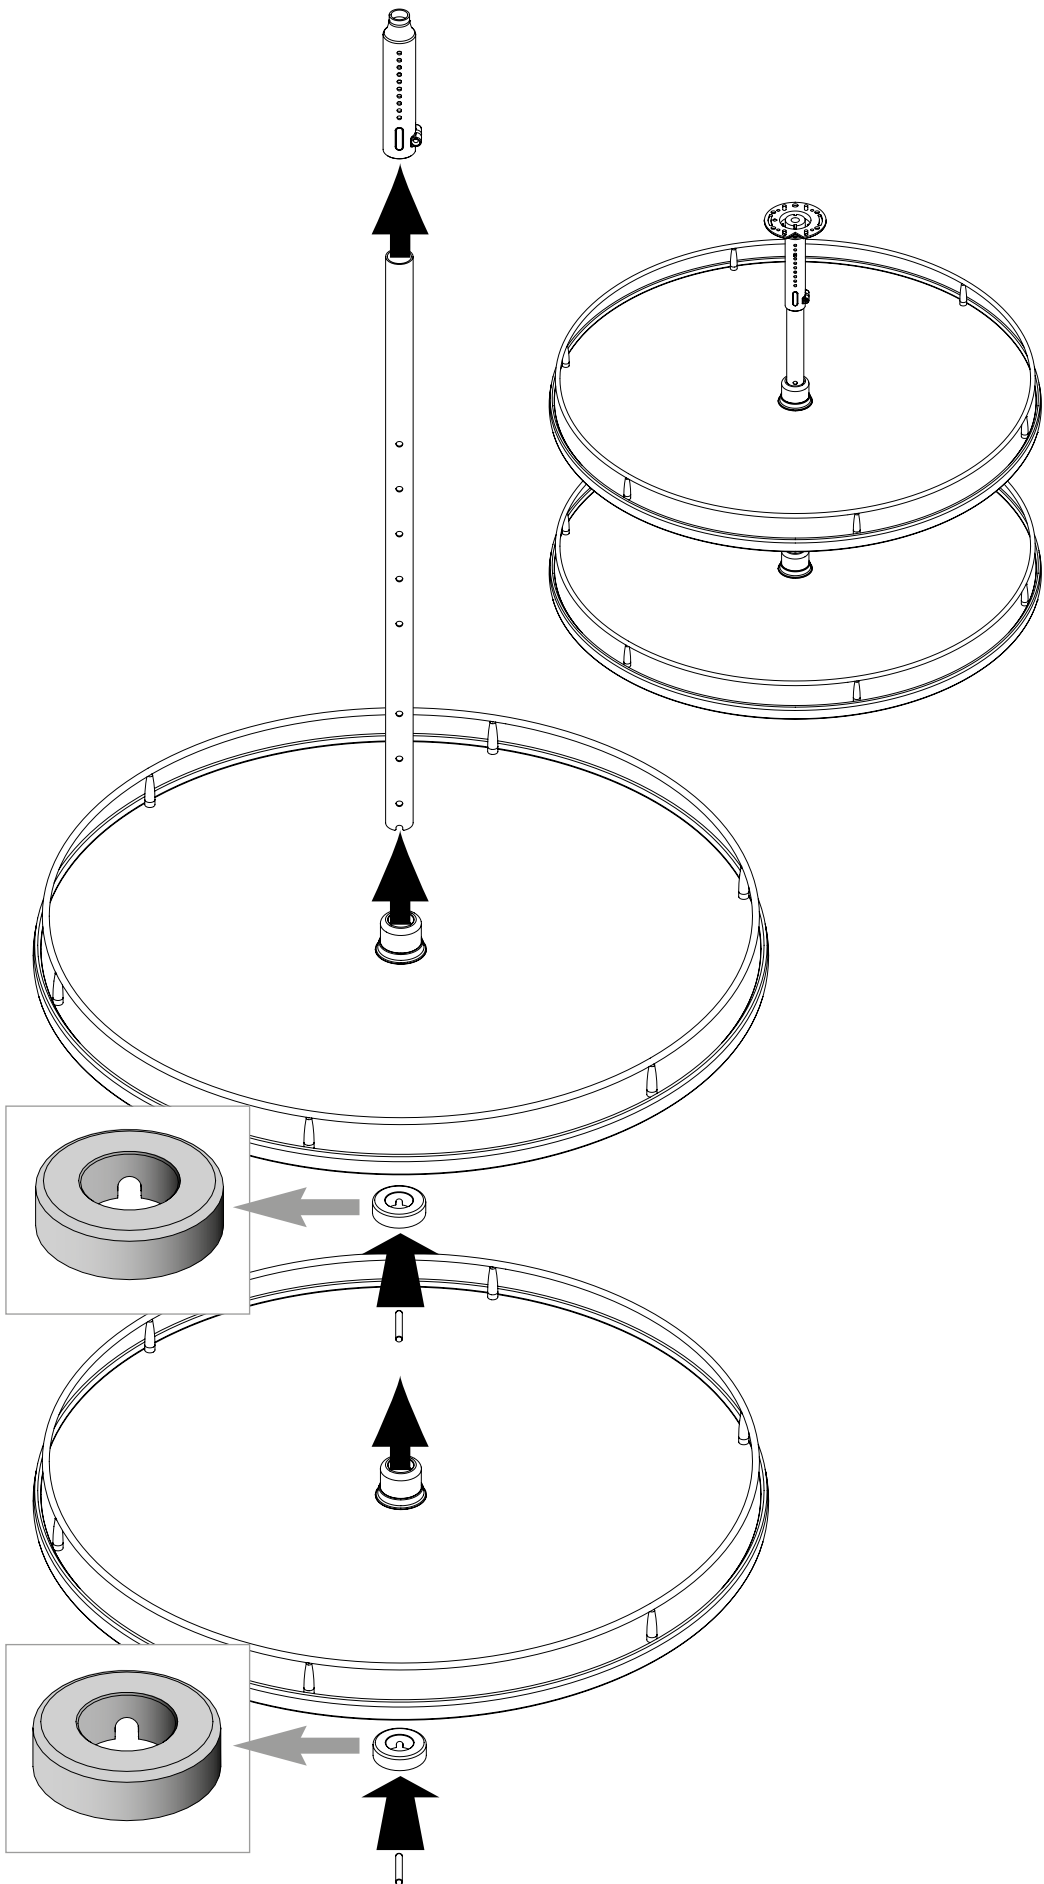

# VS COR® Wheel 4/4

MONTAGEANLEITUNG / ASSEMBLY MANUAL

| A x A       | D   | Z    |
|-------------|-----|------|
| 600 x 600   | 460 | ≥240 |
| 650 x 650   | 460 | ≥240 |
| 800 x 800   | 600 | ≥315 |
| 800 x 800   | 720 | ≥375 |
| 900 x 900   | 720 | ≥375 |
| 1050 x 1050 | 820 | ≥425 |

(mm)

1

| A x A       | D   | Z     |
|-------------|-----|-------|
| 600 x 600   | 460 | ≥ 240 |
| 650 x 650   | 460 | ≥ 240 |
| 800 x 800   | 600 | ≥ 315 |
| 800 x 800   | 720 | ≥ 375 |
| 900 x 900   | 720 | ≥ 375 |
| 1050 x 1050 | 820 | ≥ 425 |

(mm)

2

3

4