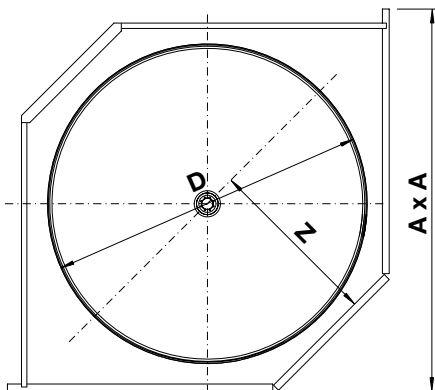

# VS COR® Wheel 4/4

MONTAGEANLEITUNG / ASSEMBLY MANUAL

| A x A       | D   | Z    |
|-------------|-----|------|
| 600 x 600   | 460 | ≥240 |
| 650 x 650   | 460 | ≥240 |
| 800 x 800   | 600 | ≥315 |
| 800 x 800   | 720 | ≥375 |
| 900 x 900   | 720 | ≥375 |
| 1050 x 1050 | 820 | ≥425 |

(mm)

1

| A x A       | D   | Z     |
|-------------|-----|-------|
| 600 x 600   | 460 | ≥ 240 |
| 650 x 650   | 460 | ≥ 240 |
| 800 x 800   | 600 | ≥ 315 |
| 800 x 800   | 720 | ≥ 375 |
| 900 x 900   | 720 | ≥ 375 |
| 1050 x 1050 | 820 | ≥ 425 |

(mm)

2

3

4