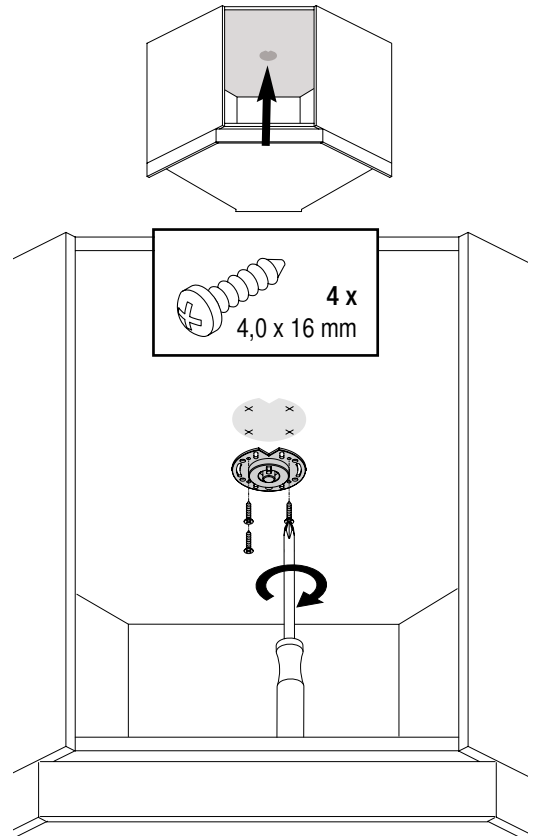

# VS COR® Wheel 4/4

MONTAGEANLEITUNG / ASSEMBLY MANUAL

| A x A       | D   | Z    |
|-------------|-----|------|
| 600 x 600   | 460 | ≥240 |
| 650 x 650   | 460 | ≥240 |
| 800 x 800   | 600 | ≥315 |
| 800 x 800   | 720 | ≥375 |
| 900 x 900   | 720 | ≥375 |
| 1050 x 1050 | 820 | ≥425 |

(mm)

1

| A x A       | D   | Z     |
|-------------|-----|-------|
| 600 x 600   | 460 | ≥ 240 |
| 650 x 650   | 460 | ≥ 240 |
| 800 x 800   | 600 | ≥ 315 |
| 800 x 800   | 720 | ≥ 375 |
| 900 x 900   | 720 | ≥ 375 |
| 1050 x 1050 | 820 | ≥ 425 |

(mm)

2

3

4