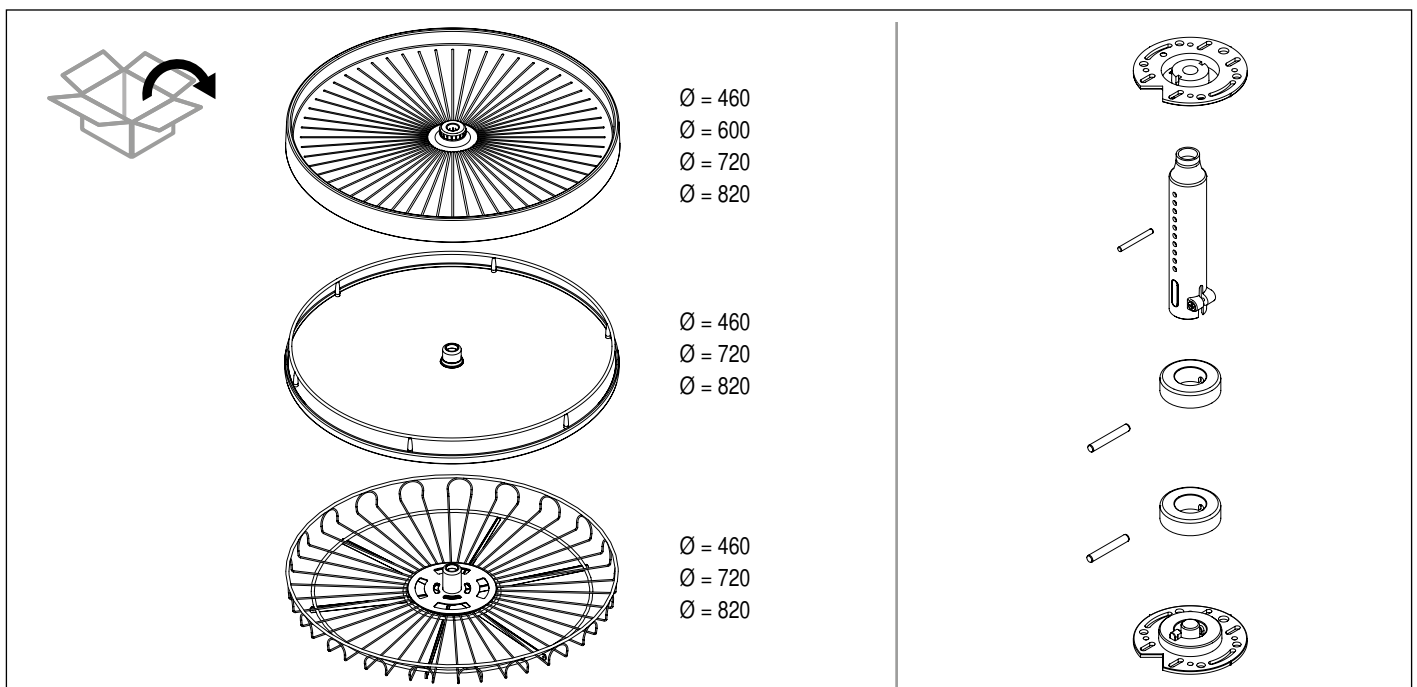

# VS COR® Wheel 4/4

MONTAGEANLEITUNG / ASSEMBLY MANUAL

| A x A       | D   | Z    |
|-------------|-----|------|
| 600 x 600   | 460 | ≥240 |
| 650 x 650   | 460 | ≥240 |
| 800 x 800   | 600 | ≥315 |
| 800 x 800   | 720 | ≥375 |
| 900 x 900   | 720 | ≥375 |
| 1050 x 1050 | 820 | ≥425 |

(mm)

1

| A x A       | D   | Z     |
|-------------|-----|-------|
| 600 x 600   | 460 | ≥ 240 |
| 650 x 650   | 460 | ≥ 240 |
| 800 x 800   | 600 | ≥ 315 |
| 800 x 800   | 720 | ≥ 375 |
| 900 x 900   | 720 | ≥ 375 |
| 1050 x 1050 | 820 | ≥ 425 |

(mm)

2

3

4