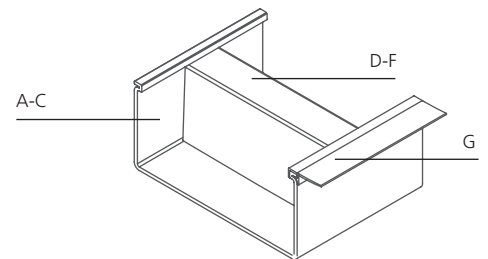

Schubkasten-Ordnungssystem

Drawer Divide System

Système de rangement pour tiroir

Divisori per cassetti

Abschlussleiste
End profile
Profil de finition
Profilo terminale coestruso

66986

6K344

66987

A: 80 mm

B: 100 mm

C: 130 mm

D: 80 mm

E: 100 mm

F: 130 mm

G

473 **5053797**