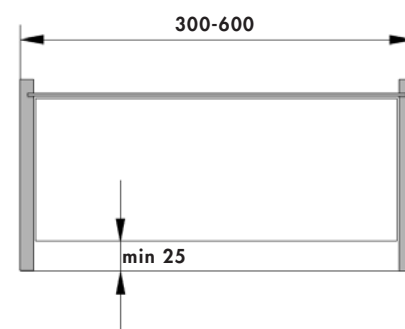

INFORMAÇÃO TÉCNICA

DESCRIÇÃO	MÓDULO	MEDIDA	ACABAM.	STOCK	REFERÊNCIA
TOM	300	216x460	Alumínio	✓	90003312
	400/450	319x460	Alumínio	✓	90003313
	500/550	422x460	Alumínio	✓	90003314
	600	525x460	Alumínio	✓	90003315