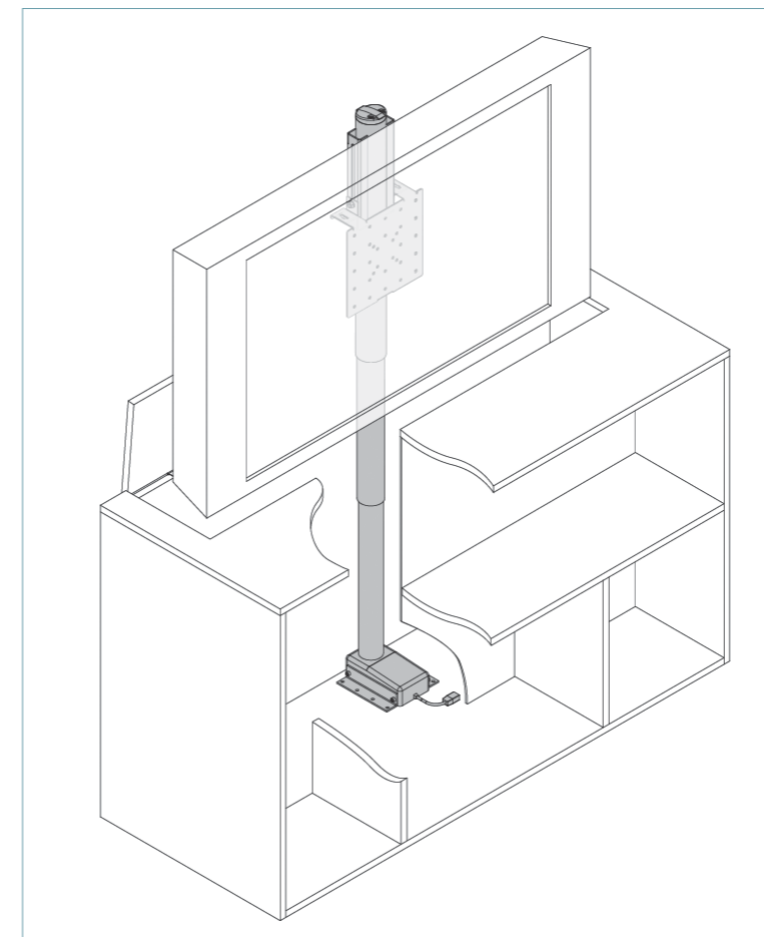

FLAT MOVE NOVO!

MÓVEIS INFERIORES

FERRAGEM ELEVATÓRIA PARA TV

- Altura da elevação é regulável.
- Sem receptor visível no móvel.
- Tomadas adicionais para dispositivos como DVD, câmara, etc.
- Na recolha do equipamento os dispositivos desligam-se automaticamente.

INFORMAÇÃO TÉCNICA

DIMENSÕES DO MÓDULO

CAPACIDADE 65kg

COMANDO

DESCRIÇÃO	STOCK	REFERÊNCIA
Ferragem elevatória para TV (acessórios incluídos)	×	90003523