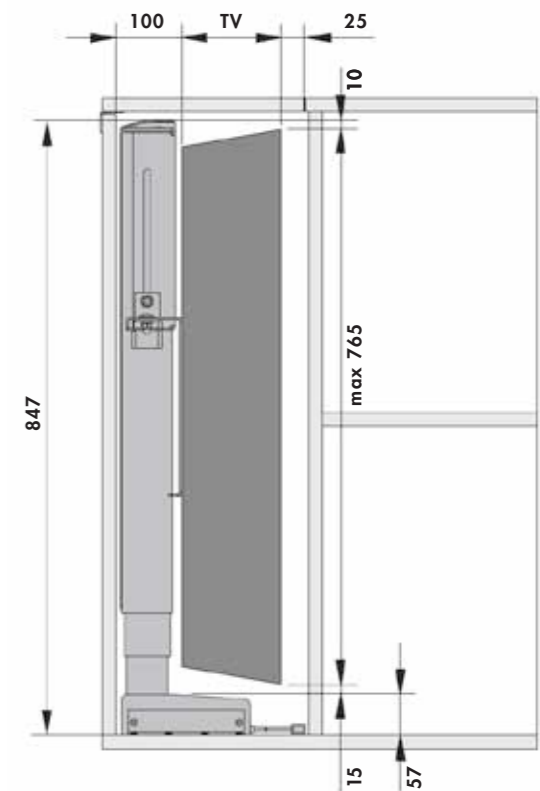

FLAT MOVE NOVO!

MÓVEIS INFERIORES

FERRAGEM ELEVATÓRIA PARA TV

- Altura da elevação é regulável.
- Sem receptor visível no móvel.
- Tomadas adicionais para dispositivos como DVD, câmara, etc.
- Na recolha do equipamento os dispositivos desligam-se automaticamente.

INFORMAÇÃO TÉCNICA

DIMENSÕES DO MÓDULO

CAPACIDADE 65kg

COMANDO

DESCRIÇÃO	STOCK	REFERÊNCIA
Ferragem elevatória para TV (acessórios incluídos)	×	90003523