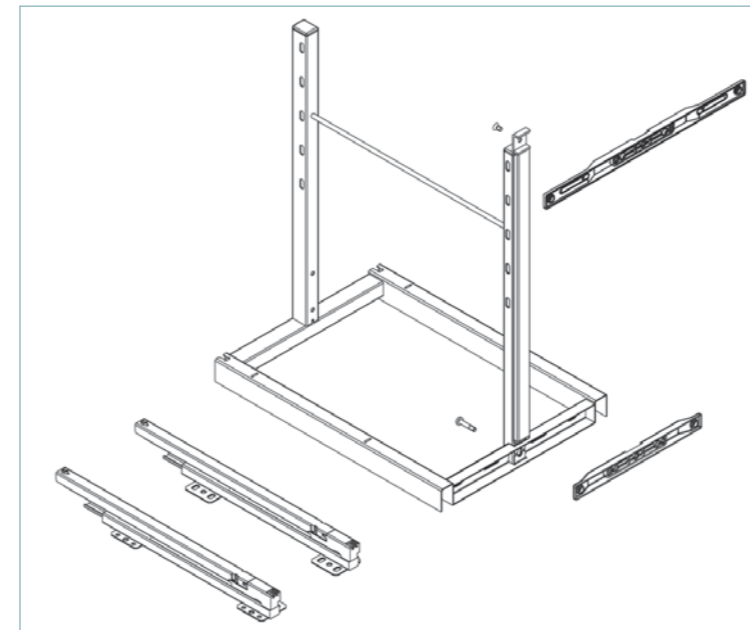

BASE LINER NOVO!

MÓVEIS INFERIORES

DESPENSEIRO EXTRAÍVEL DE FIXAÇÃO NO FUNDO DO MÓVEL

- Novo design!
- Altura regulável em 2 ou 3 níveis de armazenamento
- Ajuste 3D da parte frontal
- Corrediça com amortecedor

PATENTE REGISTADA

BASE LINER - PREMEA

BASE LINER - SAPHIR

INFORMAÇÃO TÉCNICA

DIMENSÕES DO MÓDULO

ALTURA min 600mm até 800mm

CAPACIDADE TOTAL 40kg

DESCRIÇÃO	ACABAM.	STOCK	REFERÊNCIA
Estrutura	Prateado	*	90003251

CESTOS	LARG 450/500/600	PROF 450/500/600	ALT
fundo	400/450/550	428	81
lateral	187/212/262	455	75

DESCRIÇÃO	UNIDADES	MODELO	ACABAM.	MÓDULO	STOCK	REFERÊNCIA
Cesto para fundo	1	Saphir	Cromado	450	*	90004278
	1	Saphir	Cromado	500	*	90004279
	1	Saphir	Cromado	600	*	90004280
Cesto lateral	1	Saphir	Cromado	450	*	90004281
	1	Saphir	Cromado	500	*	90004282
	1	Saphir	Cromado	600	*	90004283
Cesto para fundo	1	Premea	Cromado	450	*	9000XXXX
	1	Premea	Cromado	500	*	9000XXXX
	1	Premea	Cromado	600	*	9000XXXX
Cesto lateral	1	Premea	Cromado	450	*	9000XXXX
	1	Premea	Cromado	500	*	9000XXXX
	1	Premea	Cromado	600	*	9000XXXX
Suporte para 2 garrafas	1	—	Cromado	—	*	90004290
Suporte para 3 garrafas	1	—	Cromado	—	*	90004291
Suporte para 4 garrafas	1	—	Cromado	—	*	90004292