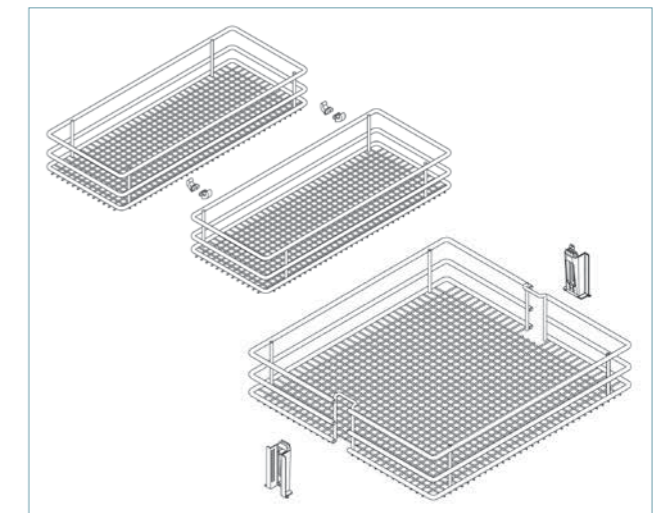

BASE LINER NOVO!

MÓVEIS INFERIORES

DESPENSEIRO EXTRAÍVEL DE FIXAÇÃO NO FUNDO DO MÓVEL

- Novo design!
- Altura regulável em 2 ou 3 níveis de armazenamento
- Ajuste 3D da parte frontal
- Corrediça com amortecedor

PATENTE REGISTADA

BASE LINER - PREMEA

BASE LINER - SAPHIR

INFORMAÇÃO TÉCNICA

DIMENSÕES DO MÓDULO

ALTURA min 600mm até 800mm

CAPACIDADE TOTAL 40kg

DESCRIÇÃO	ACABAM.	STOCK	REFERÊNCIA
Estrutura	Prateado	*	90003251

CESTOS	LARG 450/500/600	PROF 450/500/600	ALT
fundo	400/450/550	428	81
lateral	187/212/262	455	75

DESCRIÇÃO	UNIDADES	MODELO	ACABAM.	MÓDULO	STOCK	REFERÊNCIA
Cesto para fundo	1	Saphir	Cromado	450	*	90004278
	1	Saphir	Cromado	500	*	90004279
	1	Saphir	Cromado	600	*	90004280
Cesto lateral	1	Saphir	Cromado	450	*	90004281
	1	Saphir	Cromado	500	*	90004282
	1	Saphir	Cromado	600	*	90004283
Cesto para fundo	1	Premea	Cromado	450	*	9000XXXX
	1	Premea	Cromado	500	*	9000XXXX
	1	Premea	Cromado	600	*	9000XXXX
Cesto lateral	1	Premea	Cromado	450	*	9000XXXX
	1	Premea	Cromado	500	*	9000XXXX
	1	Premea	Cromado	600	*	9000XXXX
Suporte para 2 garrafas	1	—	Cromado	—	*	90004290
Suporte para 3 garrafas	1	—	Cromado	—	*	90004291
Suporte para 4 garrafas	1	—	Cromado	—	*	90004292