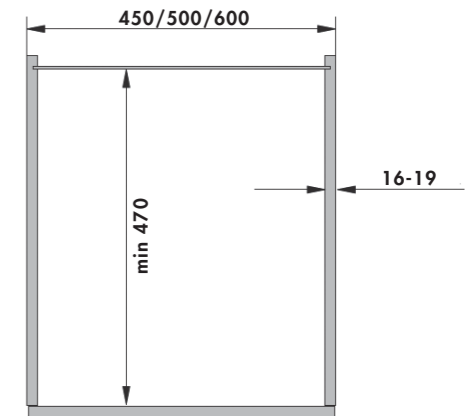

PATENTE REGISTADA

BASE LINER - PREMEA

BASE LINER - SAPHIR

INFORMAÇÃO TÉCNICA

DIMENSÕES DO MÓDULO

ALTURA min 600mm até 800mm

CAPACIDADE TOTAL 40kg

DESCRIÇÃO	ACABAM.	STOCK	REFERÊNCIA
Estrutura	Prateado	*	90003251

CESTOS	LARG 450/500/600	PROF 450/500/600	ALT
fundo	400/450/550	428	81
lateral	187/212/262	455	75

DESCRIÇÃO	UNIDADES	MODELO	ACABAM.	MÓDULO	STOCK	REFERÊNCIA
Cesto para fundo	1	Saphir	Cromado	450	*	90004278
	1	Saphir	Cromado	500	*	90004279
	1	Saphir	Cromado	600	*	90004280
Cesto lateral	1	Saphir	Cromado	450	*	90004281
	1	Saphir	Cromado	500	*	90004282
	1	Saphir	Cromado	600	*	90004283
Cesto para fundo	1	Premea	Cromado	450	*	9000XXXX
	1	Premea	Cromado	500	*	9000XXXX
	1	Premea	Cromado	600	*	9000XXXX
Cesto lateral	1	Premea	Cromado	450	*	9000XXXX
	1	Premea	Cromado	500	*	9000XXXX
	1	Premea	Cromado	600	*	9000XXXX
Suporte para 2 garrafas	1	—	Cromado	—	*	90004290
Suporte para 3 garrafas	1	—	Cromado	—	*	90004291
Suporte para 4 garrafas	1	—	Cromado	—	*	90004292

Reservados os direitos de efectuar alterações técnicas, a serviço do progresso tecnológico. Todas as medidas em mm.